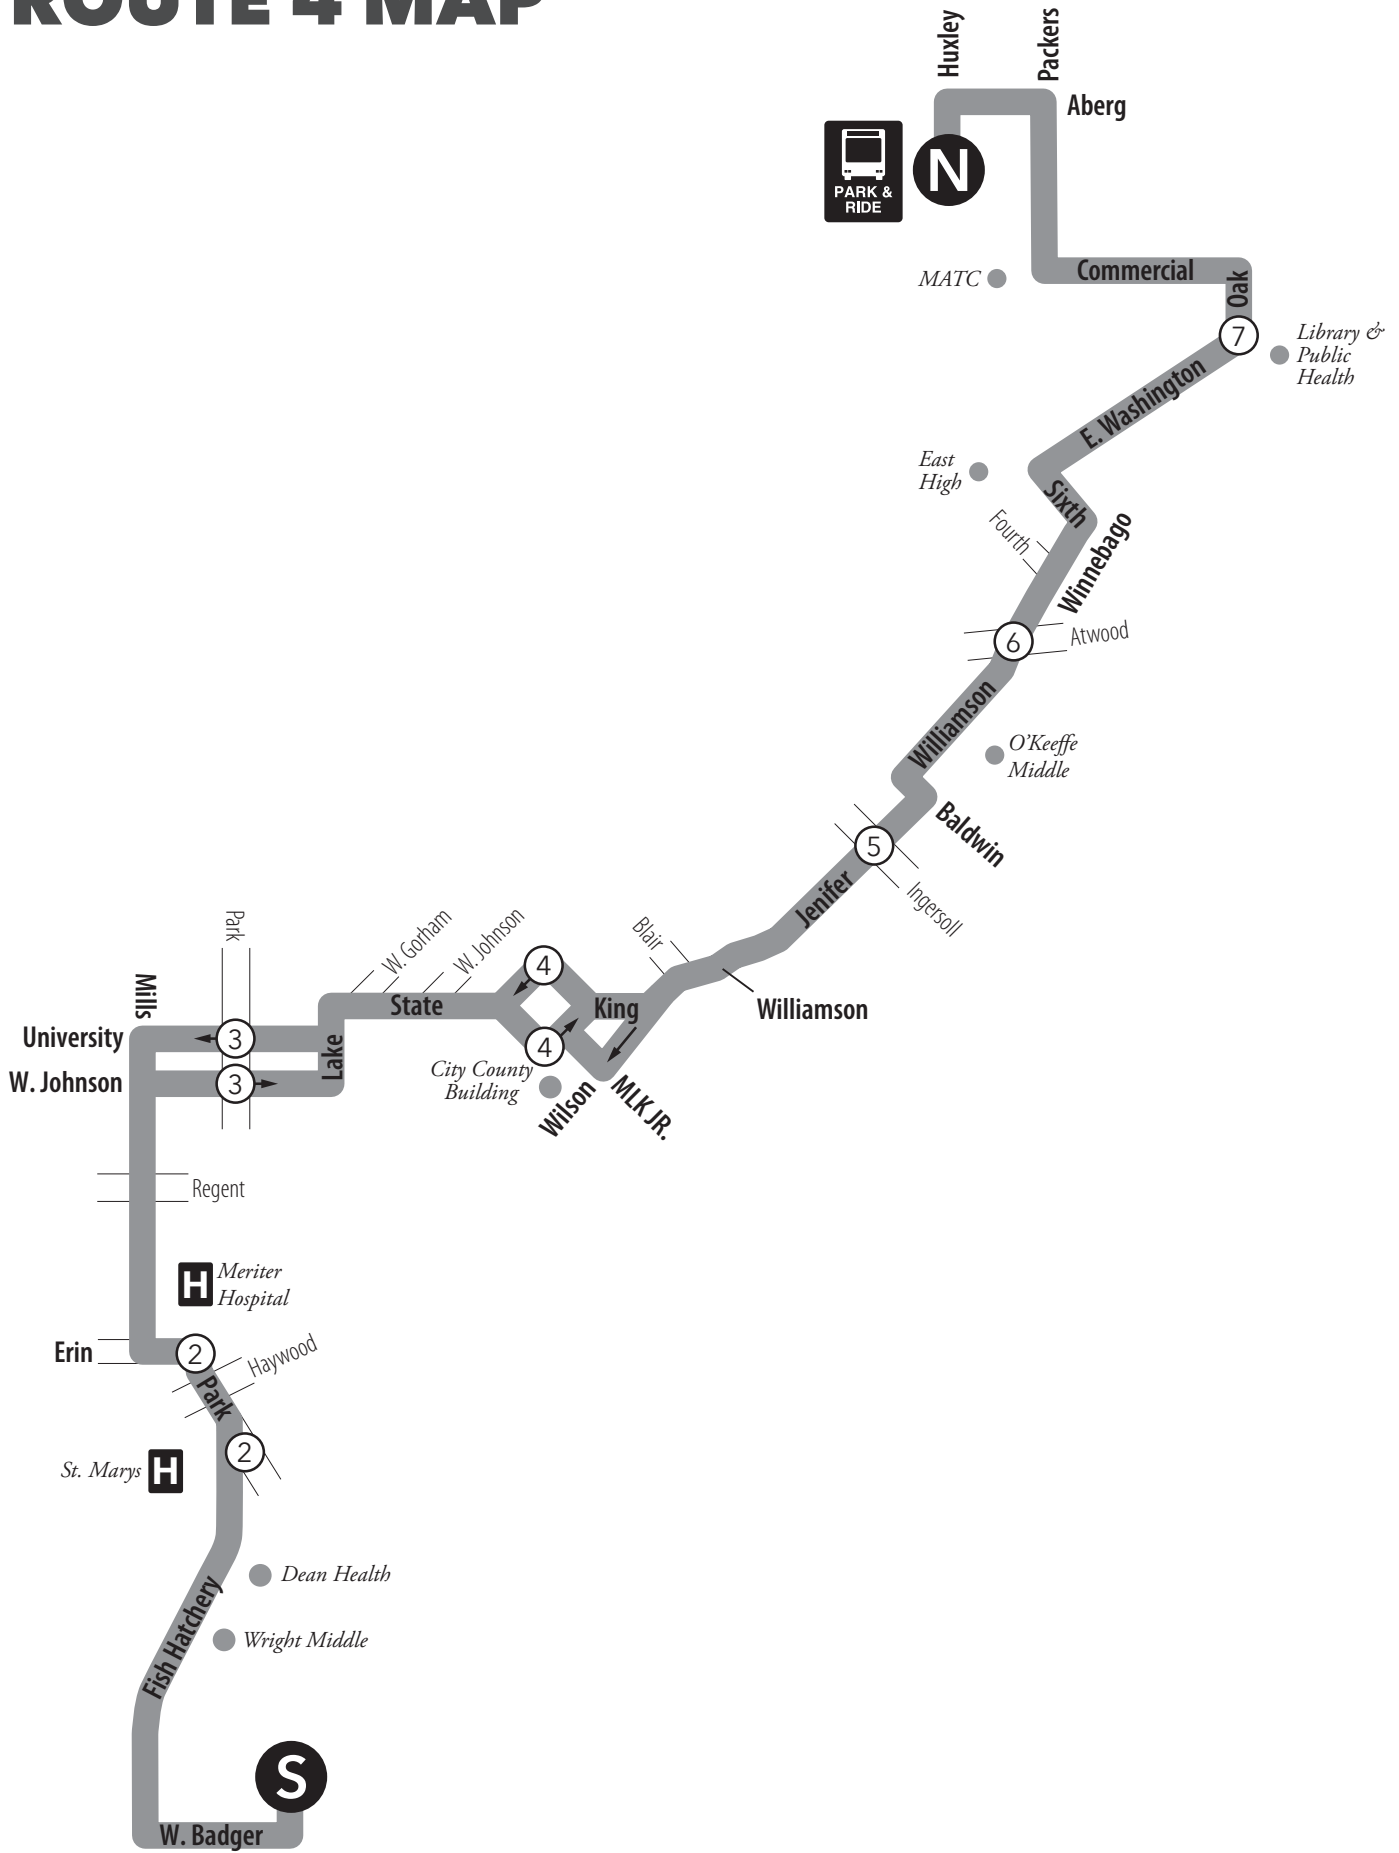

ROUTE 4 MAP

ROUTE 4

ROUTE 4

Weekday

South Transfer Point // North Transfer Point

From Route	South Transfer Point	Park & Fish Hatch	Johnson & Park	Main & Carroll	Jenifer & Ingersoll	Winnabago & Atwood	East Wash & Oak	North Transfer Point	To Route
→	S	2	3	4	5	6	7	N	→
-	5:20	5:26	5:32	5:40	5:45	5:48	5:51	5:57	2
4	6:00	6:07	6:15	6:23	6:29	6:33	6:37	6:45	4
-	6:30	6:37	6:46	6:58	7:05	7:09	7:14	7:22	4
18	7:00	7:07	7:16	7:28	7:35	7:39	7:44	7:52	4
18	7:30	7:37	7:46	7:58	8:05	8:09	8:14	8:22	4
18	8:00	8:07	8:16	8:28	8:35	8:39	8:44	8:52	4
18	8:30	8:37	8:46	8:58	9:05	9:09	9:14	9:22	4
18	9:00	9:07	9:16	9:28	9:35	9:39	9:44	9:52	4
18	9:30	9:37	9:46	9:58	10:05	10:09	10:14	10:22	4
18	10:00	10:07	10:16	10:28	10:35	10:39	10:44	10:52	4
18	10:30	10:37	10:46	10:58	11:05	11:09	11:14	11:22	4
18	11:00	11:07	11:16	11:28	11:35	11:39	11:44	11:52	4
18	11:30	11:37	11:46	11:58	12:05	12:09	12:14	12:22	4
18	12:00	12:07	12:16	12:28	12:35	12:39	12:44	12:52	4
4	12:30	12:37	12:46	12:58	1:05	1:09	1:14	1:22	4
18	1:00	1:07	1:16	1:28	1:35	1:39	1:44	1:52	4
18	1:30	1:37	1:46	1:58	2:05	2:09	2:14	2:22	4
18	2:00	2:07	2:16	2:28	2:35	2:39	2:44	2:52	4
18	2:30	2:37	2:46	2:58	3:05	3:09	3:14	3:22	4
18	3:00	3:07	3:16	3:28	3:35	3:39	3:44	3:52	4
18	3:30	3:37	3:46	3:58	4:05	4:09	4:14	4:24	4
18	4:00	4:07	4:16	4:28	4:35	4:39	4:44	4:54	4
4	4:30	4:37	4:46	4:58	5:05	5:09	5:14	5:24	4
4	5:00	5:07	5:16	5:28	5:35	5:39	5:44	5:54	4
4	5:30	5:37	5:45	5:57	6:03	6:06	6:10	6:18	20
18	6:00	6:07	6:15	6:27	6:33	6:36	6:40	6:48	4
18	7:00	7:07	7:15	7:27	7:33	7:36	7:40	7:48	4
18	8:00	8:07	8:15	8:27	8:33	8:36	8:40	8:48	4
18	9:00	9:07	9:15	9:27	9:33	9:36	9:40	9:48	4
18	10:00	10:07	10:15	10:27	10:33	10:36	10:40	10:48	4
18	11:00	11:07	11:15	11:24	11:30	11:33	11:37	11:44	21
18	12:00	12:06	12:14	12:22	12:27	12:30	12:34	12:40	-