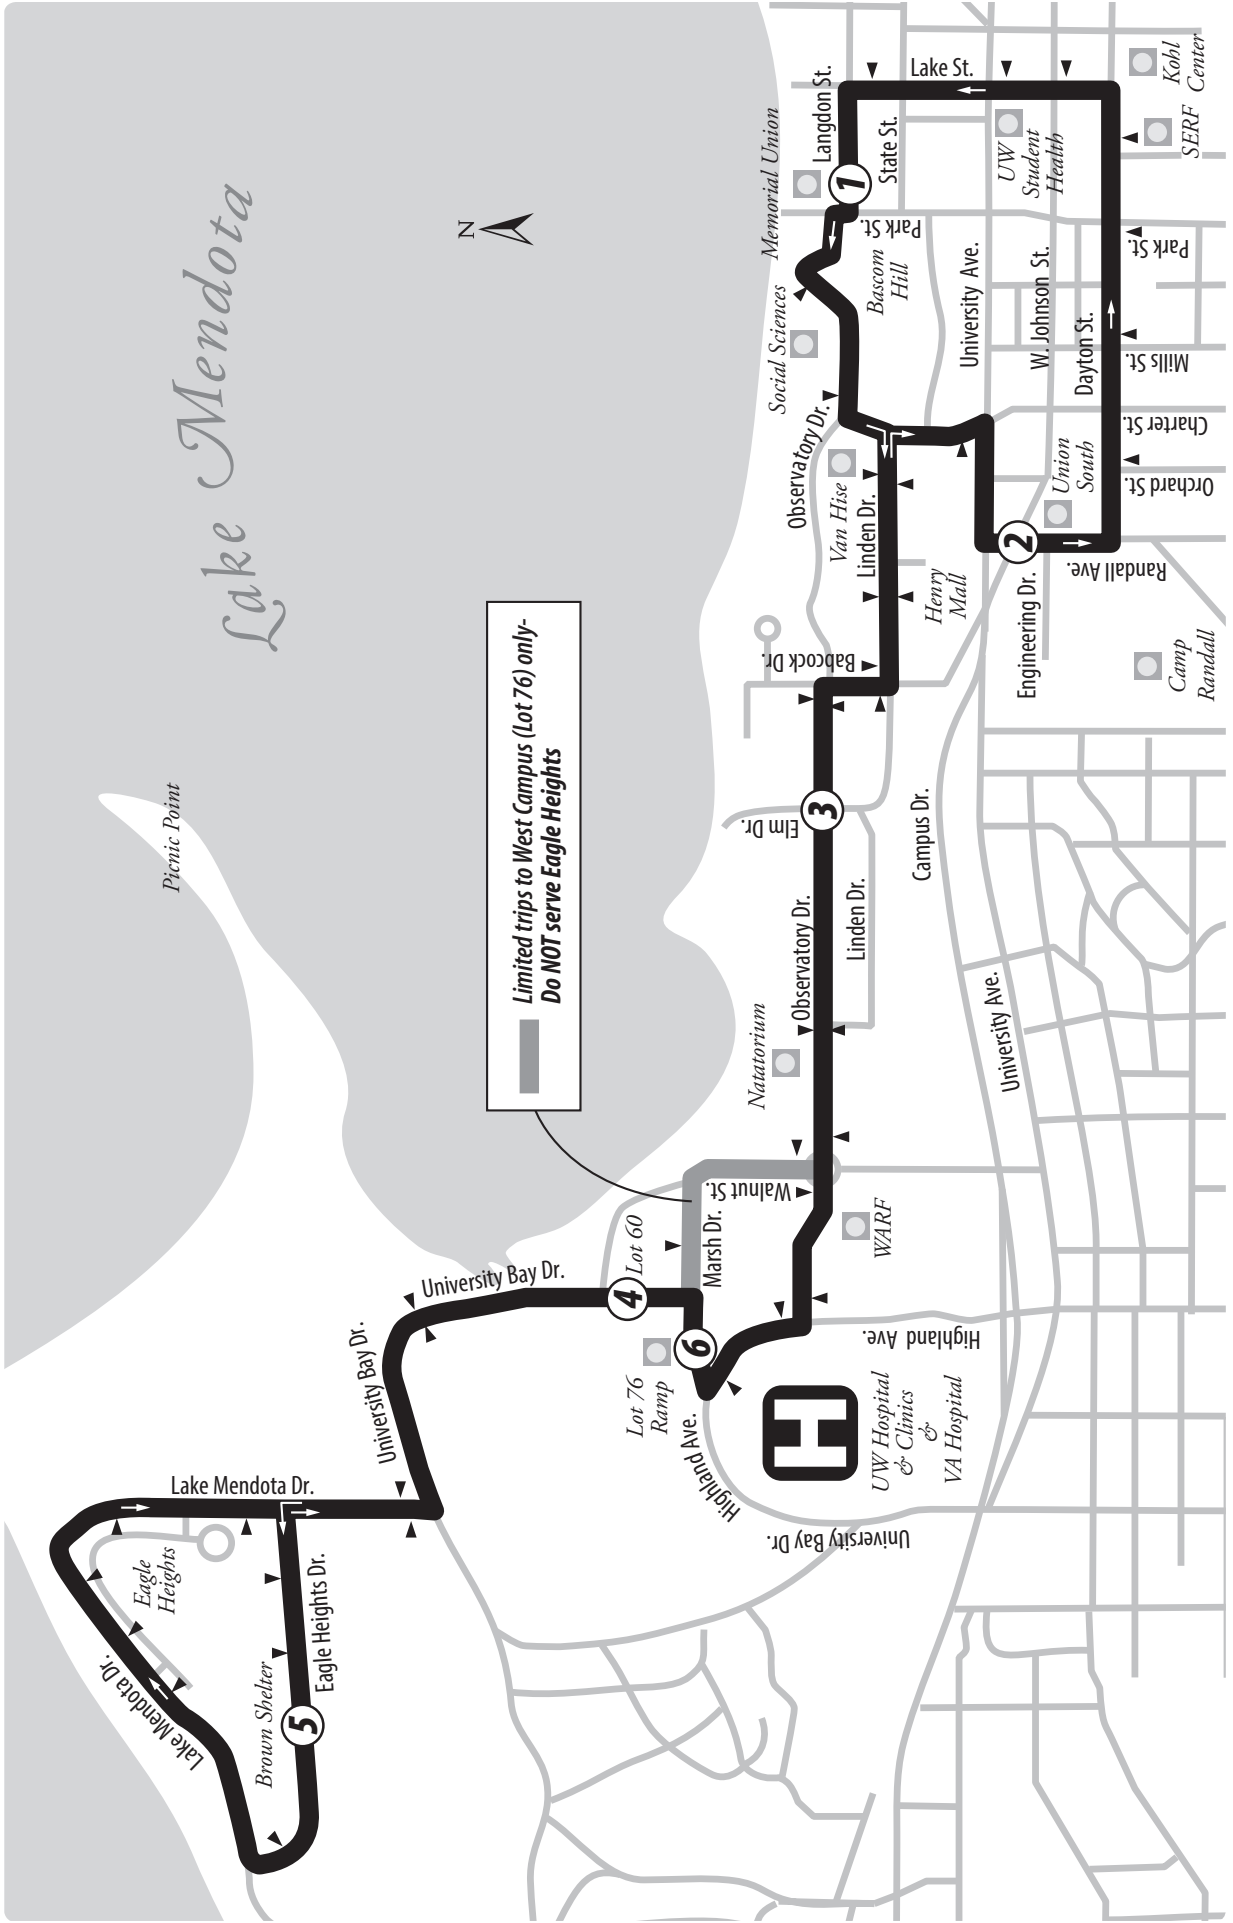

ROUTE 80 MAP

ROUTE 80

ROUTE 80

Weekday Standard Service

Memorial Union // Eagle Heights // Memorial Union

From Route	Langdon at Memorial Union	Observatory & Elm	University at Lot 60	Eagle Heights at Brown Shelter	Marsh at Lot 76	Observatory & Elm	Randall & Engineering	Langdon at Memorial Union	To Route
	1	3	4	5	6	3	2	1	
-	-	-	-	6:10	6:17	6:20	6:25	6:33	80
-	6:15	6:20	6:24	6:30	6:37	6:40	6:45	6:54	80
-	6:35	6:40	6:44	6:50	6:57	7:00	7:05	7:14	80
-	6:50	6:55	6:59	7:05	7:12	7:15	7:20	7:29	80
80	7:02	7:09	7:14	7:21	7:29	7:33	7:39	7:50	80
80	7:14	7:21	7:26	7:33	7:41	7:45	7:51	8:02	80
-	7:21	7:28	7:33	7:40	7:48	7:52	7:58	8:09	80
-	7:28	7:35	7:40	7:47	7:55	7:59	8:05	8:16	80
80	7:35	7:42	7:47	7:54	8:02	8:06	8:12	8:23	80
-	7:42	7:49	7:54	8:01	8:09	8:13	8:19	8:30	80
-	7:49	7:56	8:01	8:08	8:16	8:20	8:26	8:37	80
80	7:56	8:03	8:08	8:15	8:23	8:27	8:33	8:44	80
80	8:03	8:10	8:15	8:22	8:30	8:34	8:40	8:51	80
80	8:10	8:17	8:22	8:29	8:37	8:41	8:47	8:58	80
80	8:17	8:24	8:29	8:36	8:44	8:48	8:54	9:05	80
80	8:24	8:31	8:36	8:43	8:51	8:55	9:01	9:12	80
80	8:31	8:38	8:43	8:50	8:58	9:02	9:08	9:19	80
80	8:38	8:45	8:50	8:57	9:05	9:09	9:15	9:26	80
80	8:45	8:52	8:57	9:04	9:12	9:16	9:22	9:33	80
80	8:52	8:59	9:04	9:11	9:19	9:23	9:29	9:40	80
80	8:59	9:06	9:11	9:18	9:26	9:30	9:36	9:47	80
80	9:06	9:13	9:18	9:25	9:33	9:37	9:43	9:54	80
80	9:12	9:19	9:24	9:31	9:39	9:43	9:49	10:00	80
80	9:20	9:26	9:31	9:37	9:45	9:49	9:55	10:06	80
80	9:27	9:34	9:39	9:46	9:54	9:58	10:04	10:15	80
80	9:34	9:41	-	-	9:49	9:53	9:59	10:10	80
80	9:42	9:49	9:54	10:01	10:09	10:13	10:19	10:30	80
80	9:48	9:55	-	-	10:03	10:07	10:13	10:24	80
80	9:54	10:01	10:06	10:13	10:21	10:25	10:31	10:42	80
80	10:00	10:07	-	-	10:15	10:19	10:25	10:36	80
80	10:06	10:13	10:18	10:25	10:33	10:37	10:43	10:54	80
80	10:12	10:19	-	-	10:27	10:31	10:37	10:48	80
80	10:18	10:25	10:30	10:37	10:45	10:49	10:55	11:06	80
80	10:24	10:31	-	-	10:39	10:43	10:49	11:00	80
80	10:30	10:37	10:42	10:49	10:57	11:01	11:07	11:18	80
80	10:36	10:43	-	-	10:51	10:55	11:01	11:12	80
80	10:42	10:49	10:54	11:01	11:09	11:13	11:19	11:30	80
80	10:48	10:55	-	-	11:03	11:07	11:13	11:24	80
80	10:54	11:01	11:06	11:13	11:21	11:25	11:31	11:42	80
80	11:00	11:07	-	-	11:15	11:19	11:25	11:36	80
80	11:06	11:13	11:18	11:25	11:33	11:37	11:43	11:54	80
80	11:12	11:19	-	-	11:27	11:31	11:37	11:48	80
80	11:18	11:25	11:30	11:37	11:45	11:49	11:55	12:06	80
80	11:24	11:31	-	-	11:39	11:43	11:49	12:00	80
80	11:30	11:37	11:42	11:49	11:57	12:01	12:07	12:18	80
80	11:36	11:43	-	-	11:51	11:55	12:01	12:12	80
80	11:42	11:49	11:54	12:01	12:09	12:13	12:19	12:30	80
80	11:48	11:55	-	-	12:03	12:07	12:13	12:24	80
80	11:54	12:01	12:06	12:13	12:21	12:25	12:31	12:42	80
80	12:00	12:07	-	-	12:15	12:19	12:25	12:36	80
80	12:06	12:13	12:18	12:25	12:33	12:37	12:43	12:54	80
80	12:12	12:19	-	-	12:27	12:31	12:37	12:48	80
80	12:18	12:25	12:30	12:37	12:45	12:49	12:55	1:06	80
80	12:24	12:31	-	-	12:39	12:43	12:49	1:00	80
80	12:30	12:37	12:42	12:49	12:57	1:01	1:07	1:18	80
80	12:36	12:43	-	-	12:51	12:55	1:01	1:12	80
80	12:42	12:49	12:54	1:01	1:09	1:13	1:19	1:30	80
80	12:48	12:55	-	-	1:03	1:07	1:13	1:24	80
80	12:54	1:01	1:06	1:13	1:21	1:25	1:31	1:42	80
80	1:00	1:07	-	-	1:15	1:19	1:25	1:36	80
80	1:06	1:13	1:18	1:25	1:33	1:37	1:43	1:54	80
80	1:12	1:19	-	-	1:27	1:31	1:37	1:48	80
80	1:18	1:25	1:30	1:37	1:45	1:49	1:55	2:06	80