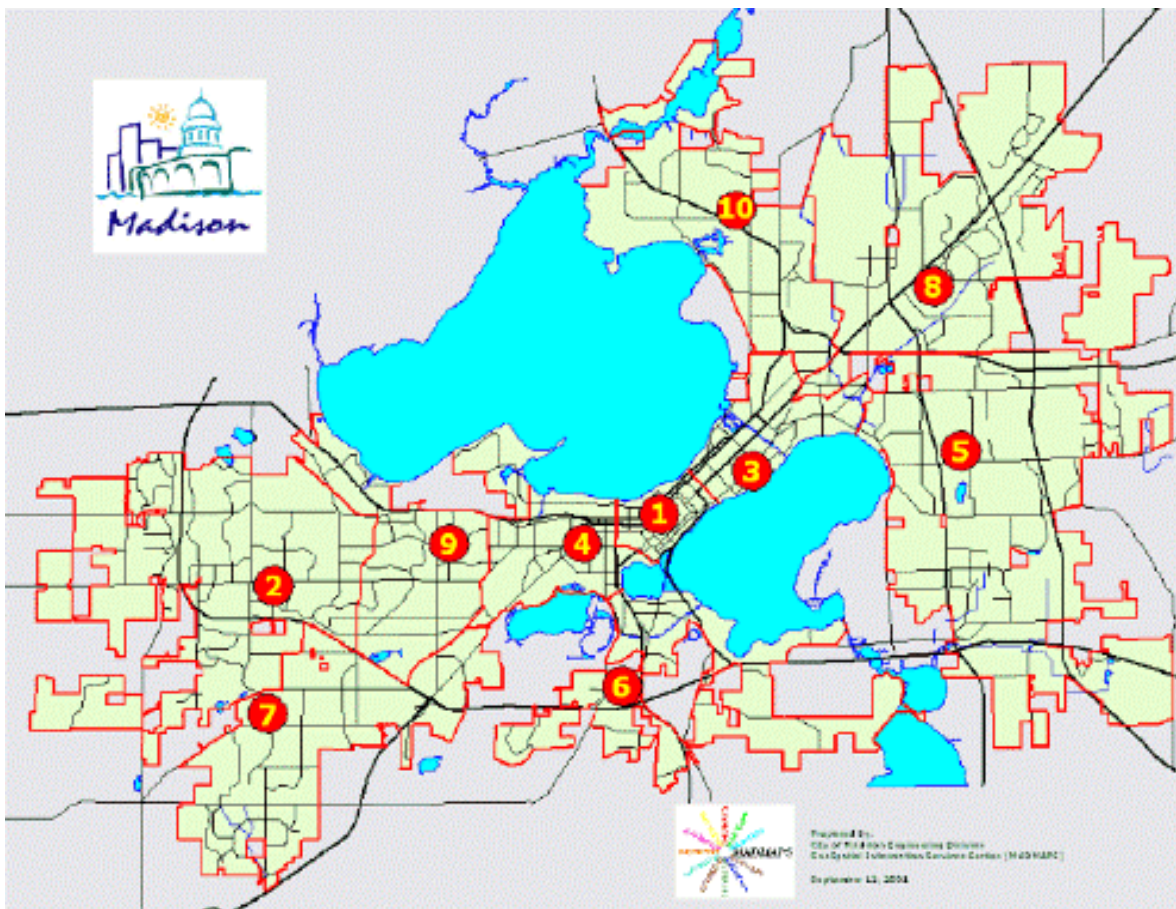

Estaciones de Bomberos

Home
[Inicio](#)

Contact Us
[Contáctanos](#)

Haga un Clic en la palabra Estación # para ir a su sitio Web

	<p style="text-align: center;"><u>Estación 1</u></p> <p>316 West Dayton St. Madison, WI 53703</p>		<p style="text-align: center;">Estación 6</p> <p>825 West Badger Rd Madison, WI 53713</p>
	<p style="text-align: center;">Estación 2</p> <p>421 Grand Canyon Dr. Madison, WI 53719</p>		<p style="text-align: center;">Estación 7</p> <p>1810 McKenna Blvd. Madison, WI 53711</p>
	<p style="text-align: center;"><u>Estación 3</u></p> <p>1217 Williamson St. Madison, WI 53703</p>		<p style="text-align: center;">Estación 8</p> <p>3945 Lien Rd. Madison, WI 53704</p>
	<p style="text-align: center;">Estación 4</p> <p>1437 Monroe St. Madison, WI 53711</p>		<p style="text-align: center;">Estación 9</p> <p>201 N. Midvale Blvd. Madison, WI 53705</p>
	<p style="text-align: center;">Estación 5</p> <p>4418 Cottage Grove Rd. Madison, WI 53716</p>		<p style="text-align: center;">Estación 10</p> <p>1517 Troy Drive Madison, WI 53704</p>
			<p style="text-align: center;">Estación 11</p> <p>4011 Morgan Way Madison, WI 53718</p>