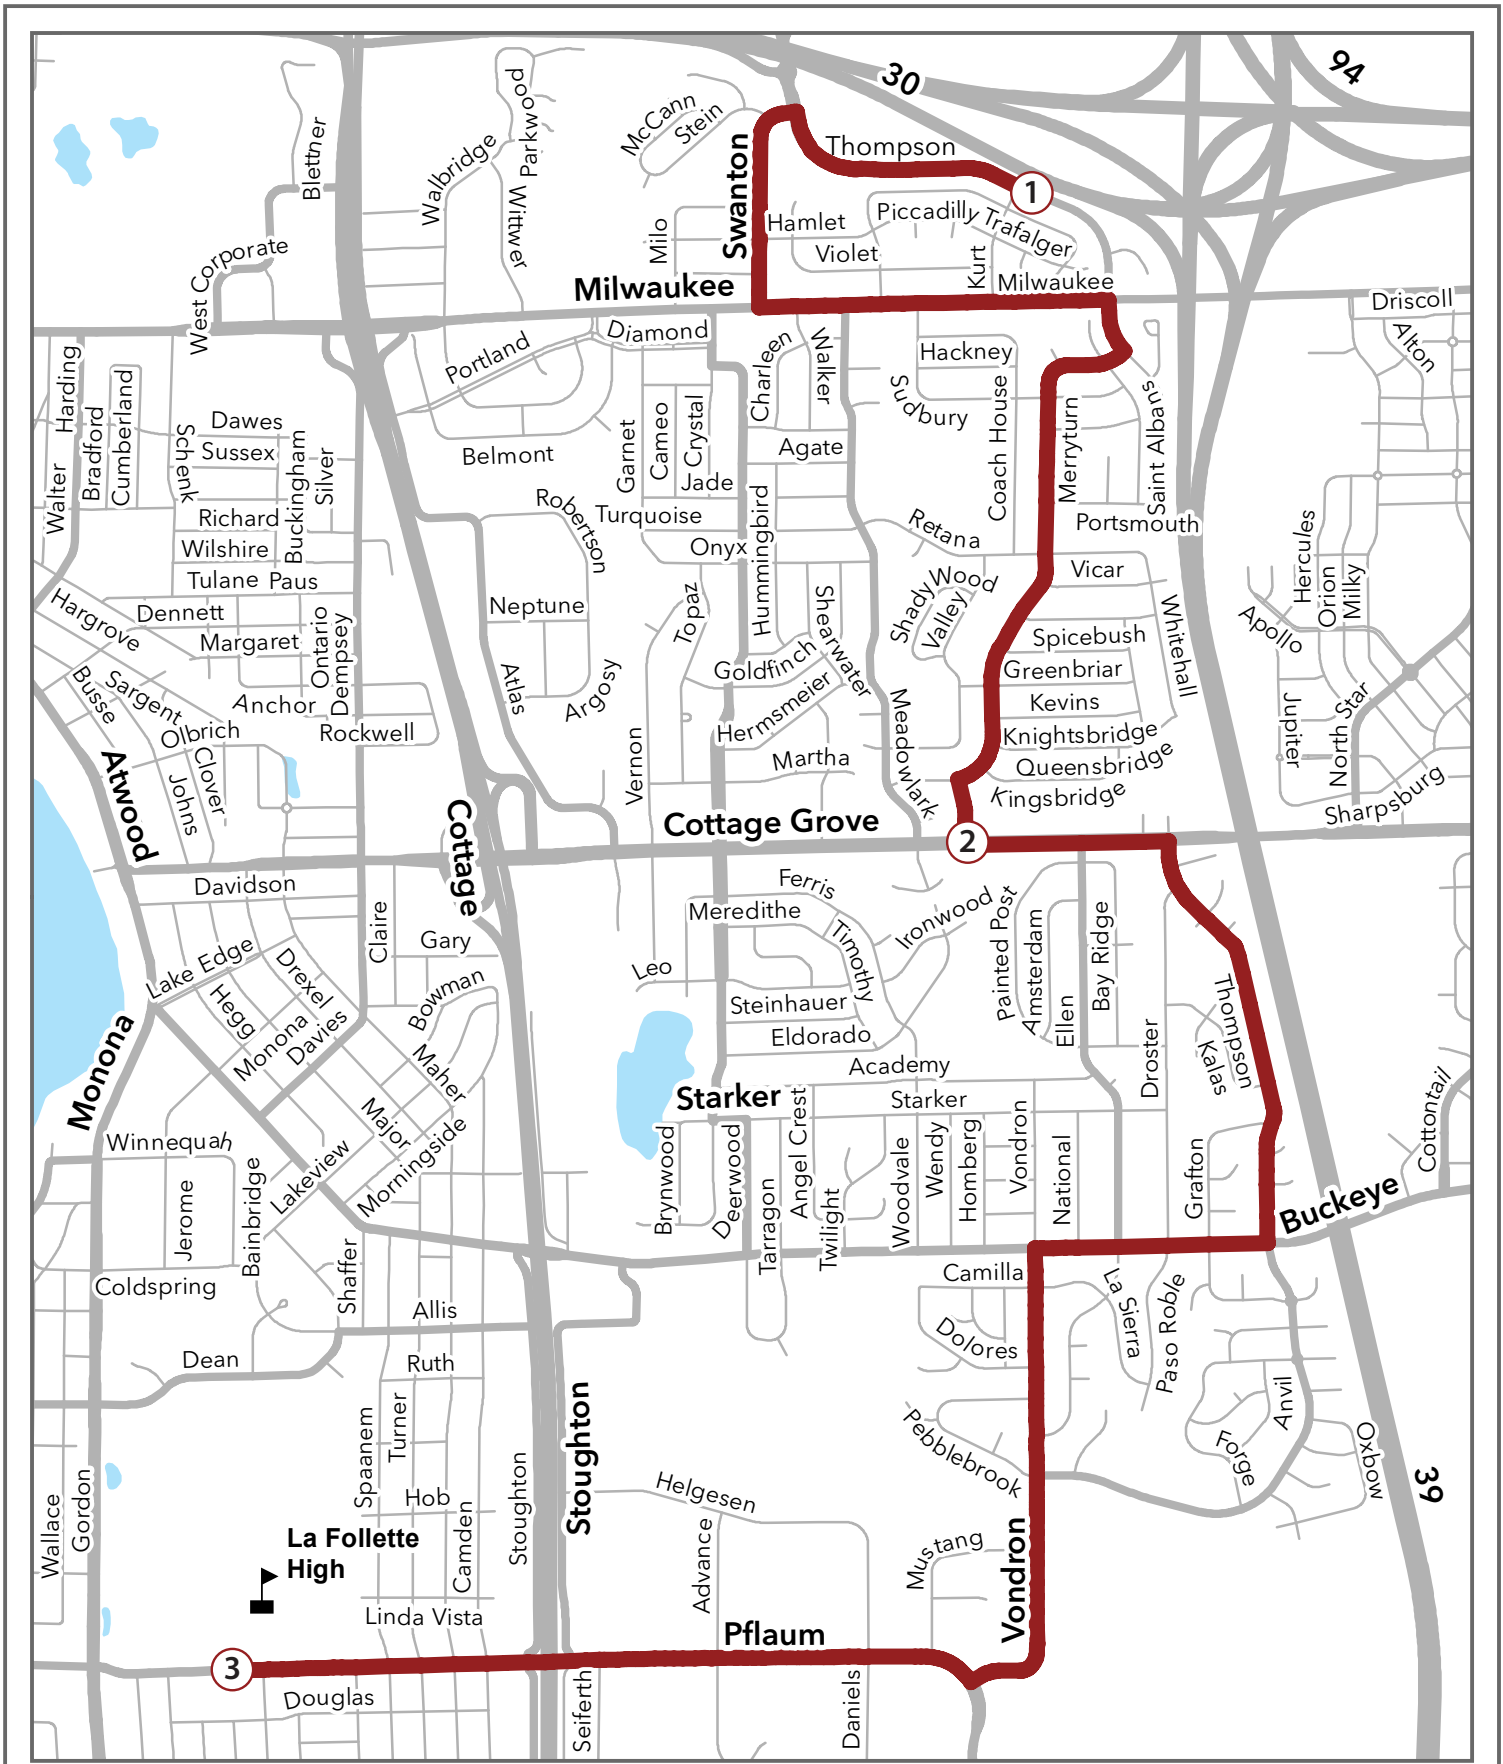

- ① **7:29 AM From : N THOMPSON DR & KURT**  
**To : 615 LAFOLLETTE**  
Via N THOMPSON *MEADOWS [S]*  
Left SWANTON RD *N Thompson [S], Easley [S]*  
Left MILWAUKEE ST *Swanton , Daffodil , Kurt*  
Right S THOMPSON DR *Milwaukee [S]*  
Right SEVERN WAY *S Thompson [S]*  
Left/To MERRYTURN RD *Sudbury [S], Retana [S], Kevins [S]*  
To OPEN WOOD WAY  
Left INWOOD WAY *Open Wood [S]*
- ② **7:42 AM** Left COTTAGE GROVE RD *Inwood , Ellen , S Thompson*  
Right S THOMPSON DR *Droster [S], 1306 [S], Grafton [S]*  
Right E BUCKEYE RD *Kings Mill , S Thompson , Ellen*  
Left VONDRON RD *E Buckeye [S], Dolores [S], S Thompson [S]*  
Right PFLAUM RD
- ③ **7:59 AM** ARRIVE PFLAUM @ LAFOLLETTE HIGH

# 615 - La Follette High

## Legend

School

Route