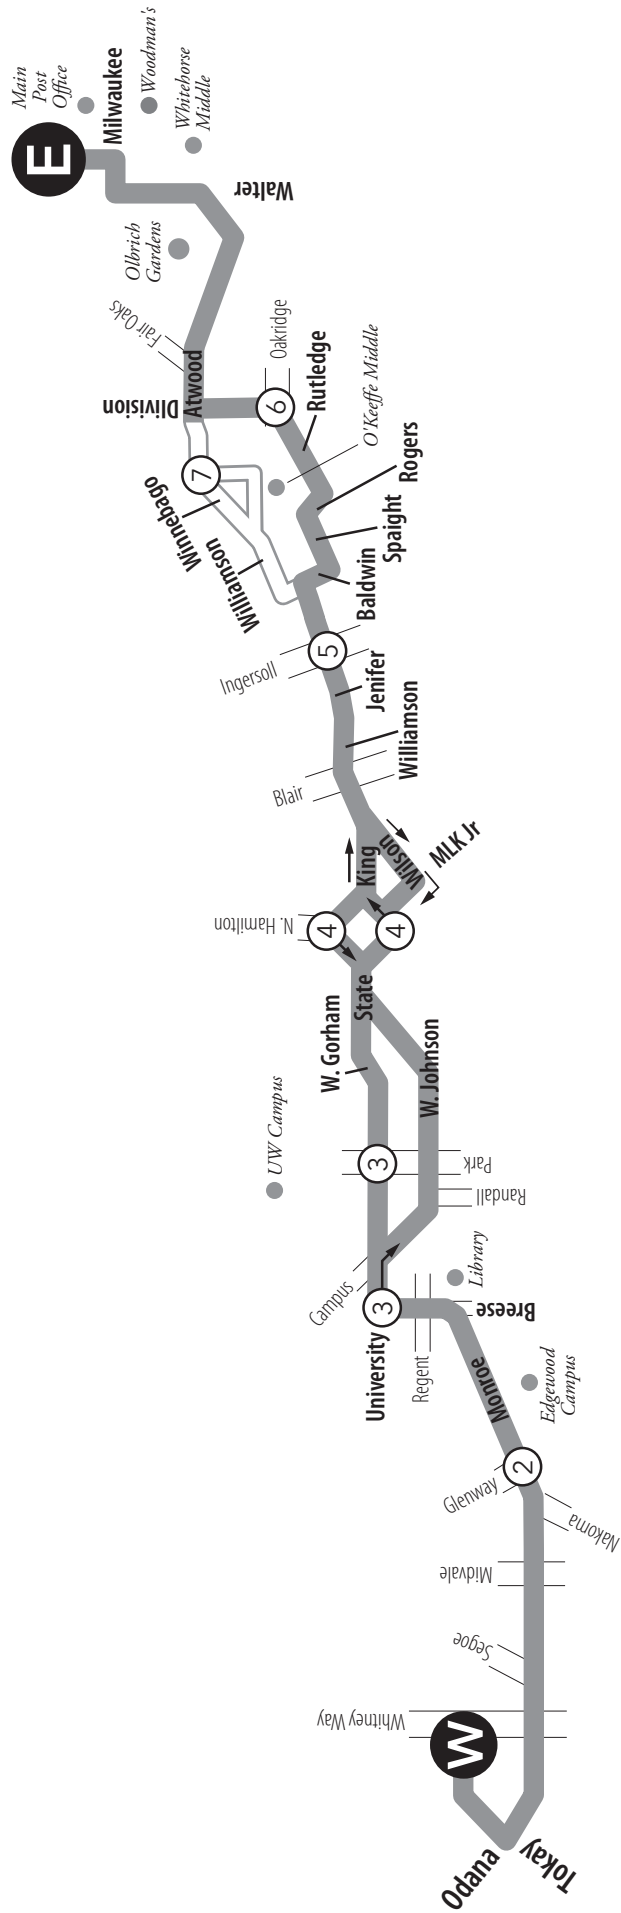

ROUTE 3 MAP

ROUTE 3

Weekday

West Transfer Point // East Transfer Point

From Route	West Transfer Point	Monroe & Glenway	University & Breese	Main & Carroll	Jenifer & Ingersoll	Division & Oakridge	Winnebago & Atwood	East Transfer Point	To Route
	W	2	3	4	5	6	7	E	
-	-	5:40	5:46	5:54	5:59	-	6:02	6:10	30
58	-	6:07	6:13	6:24	6:29	6:32	-	6:40	30
38	6:15	6:24	6:30	6:41	6:46	-	6:49	6:57	29
12	6:45	6:56	7:03	7:16	7:23	7:27	-	7:37	30
12	7:15	7:26	7:33	7:46	7:53	-	7:57	8:07	30
3	7:45	7:56	8:03	8:16	8:23	8:27	-	8:37	30
3	8:15	8:26	8:33	8:46	8:53	-	8:57	9:07	30
3	8:45	8:56	9:03	9:16	9:23	9:27	-	9:37	30
67	9:15	9:26	9:33	9:46	9:53	-	9:57	10:07	30
3	9:45	9:56	10:03	10:16	10:23	10:27	-	10:37	30
3	10:15	10:26	10:33	10:46	10:53	-	10:57	11:07	30
3	10:45	10:56	11:03	11:16	11:23	11:27	-	11:37	30
3	11:15	11:26	11:33	11:46	11:53	-	11:57	12:07	30
3	11:45	11:56	12:03	12:16	12:23	12:27	-	12:37	30
3	12:15	12:26	12:33	12:46	12:53	-	12:57	1:07	30
3	12:45	12:56	1:03	1:16	1:23	1:27	-	1:37	30
3	1:15	1:26	1:33	1:46	1:53	-	1:57	2:07	30
3	1:45	1:56	2:03	2:16	2:23	2:27	-	2:37	30
3	2:15	2:26	2:33	2:46	2:53	-	2:57	3:07	30
3	2:45	2:56	3:03	3:16	3:23	-	3:27	3:37	30
3	3:15	3:26	3:33	3:46	3:53	-	3:57	4:07	30
3	3:45	3:56	4:03	4:16	4:23	-	4:27	4:37	30
3	4:15	4:26	4:33	4:46	4:53	-	4:57	5:07	30
3	4:45	4:56	5:03	5:16	5:23	-	5:27	5:37	30
3	5:15	5:26	5:33	5:46	5:53	-	5:57	6:07	30
3	5:45	5:55	6:02	6:15	6:21	6:24	-	6:34	30
3	6:15	6:25	6:32	6:45	6:51	-	6:54	7:04	30
67	6:45	6:55	7:02	7:15	7:21	7:24	-	7:34	30
3	7:15	7:25	7:32	7:45	7:51	-	7:54	8:04	30
3	7:45	7:55	8:02	8:15	8:21	8:24	-	8:34	30
3	8:15	8:25	8:32	8:45	8:51	-	8:54	9:04	30
3	8:45	8:55	9:02	9:15	9:21	9:24	-	9:34	30
3	9:15	9:25	9:32	9:45	9:51	-	9:54	10:04	30
3	9:45	9:55	10:02	10:15	10:21	10:24	-	10:34	30
3	10:15	10:25	10:32	10:45	10:51	-	10:54	11:04	5
3	10:45	10:54	11:00	11:10	11:16	11:19	-	11:28	-
19	11:15	11:23	11:29	11:38	11:44	-	11:47	11:55	-