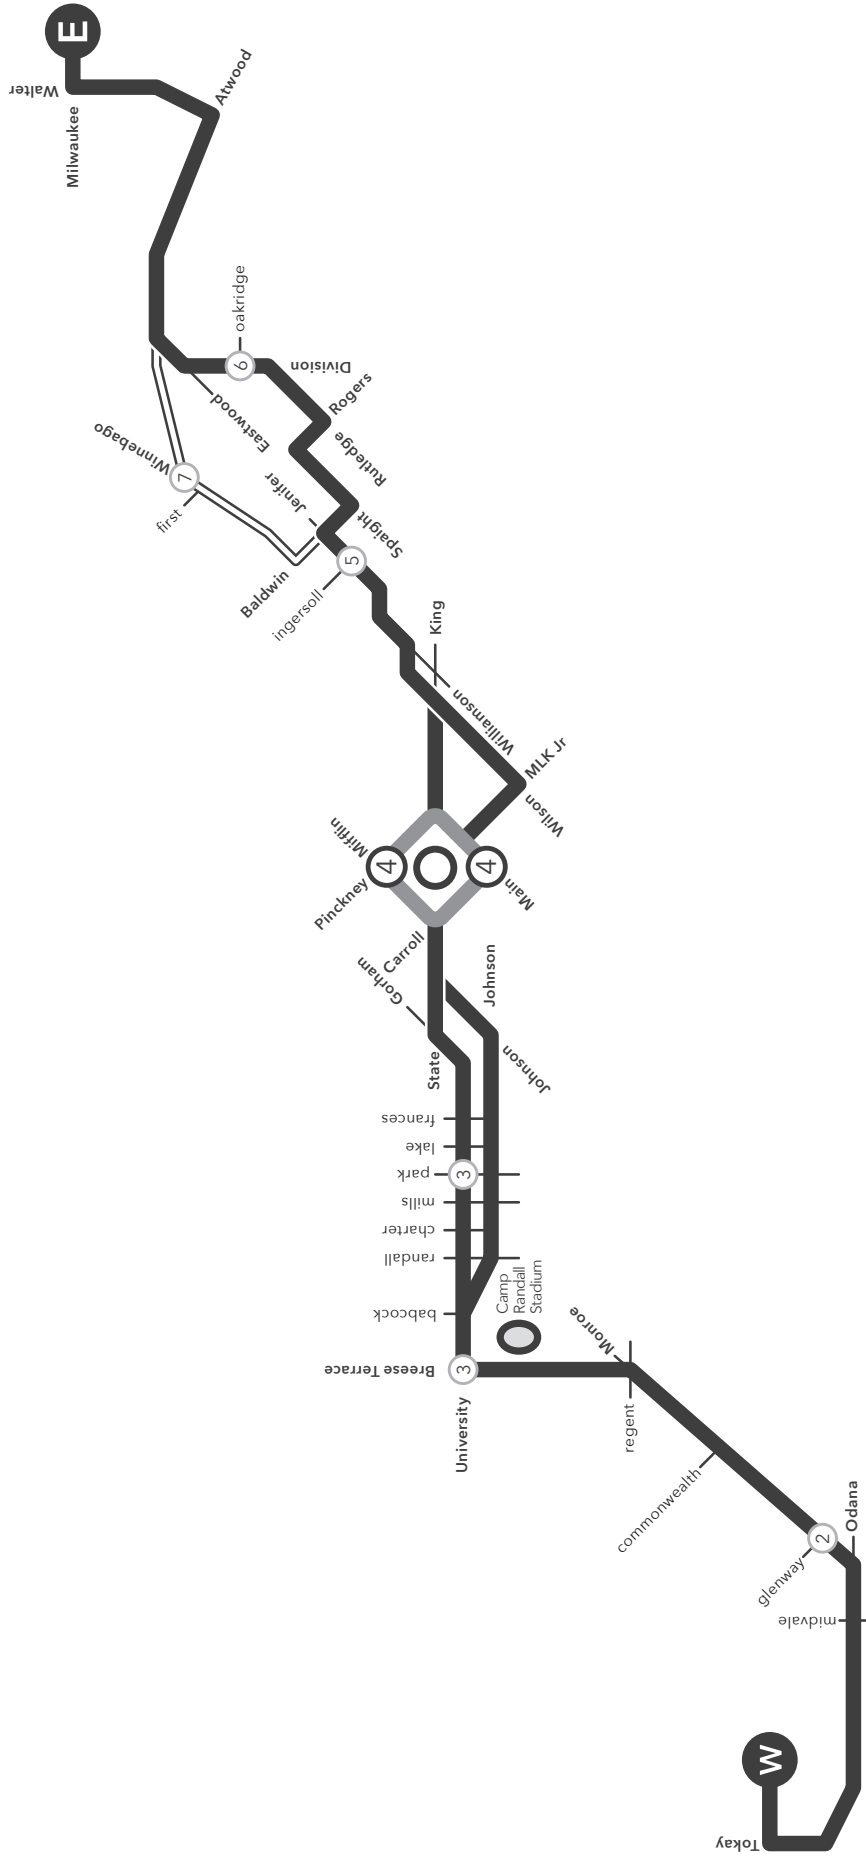

ROUTE 3 MAP

ROUTE 3

Weekday

West Transfer Point // East Transfer Point

From Route	West Transfer Point	Monroe & Glenway	University & Breese	Main & Carroll	Jenifer & Ingersoll	Division & Oakridge	Winnebago & Atwood	East Transfer Point	To Route
	W	2	3	4	5	6	7	E	
-	-	5:40	5:46	5:54	5:59	-	6:02	6:10	30
50	6:00	6:08	6:14	6:25	6:30	6:33	-	6:41	30
38	6:15	6:24	6:30	6:41	6:46	-	6:49	6:57	29
12	6:45	6:56	7:03	7:16	7:23	7:27	-	7:37	30
12	7:15	7:26	7:33	7:46	7:53	-	7:57	8:07	30
3	7:45	7:56	8:03	8:16	8:23	8:27	-	8:37	30
3	8:15	8:26	8:33	8:46	8:53	-	8:57	9:07	30
3	8:45	8:56	9:03	9:16	9:23	9:27	-	9:37	30
67	9:15	9:26	9:33	9:46	9:53	-	9:57	10:07	30
3	9:45	9:56	10:03	10:16	10:23	10:27	-	10:37	30
3	10:15	10:26	10:33	10:46	10:53	-	10:57	11:07	30
3	10:45	10:56	11:03	11:16	11:23	11:27	-	11:37	30
3	11:15	11:26	11:33	11:46	11:53	-	11:57	12:07	30
3	11:45	11:56	12:03	12:16	12:23	12:27	-	12:37	30
3	12:15	12:26	12:33	12:46	12:53	-	12:57	1:07	30
3	12:45	12:56	1:03	1:16	1:23	1:27	-	1:37	30
3	1:15	1:26	1:33	1:46	1:53	-	1:57	2:07	30
3	1:45	1:56	2:03	2:16	2:23	2:27	-	2:37	30
3	2:15	2:26	2:33	2:46	2:53	-	2:57	3:07	30
3	2:45	2:56	3:03	3:16	3:23	-	3:27	3:37	30
3	3:15	3:26	3:33	3:46	3:53	-	3:57	4:07	30
3	3:45	3:56	4:03	4:16	4:23	-	4:27	4:37	30
3	4:15	4:26	4:33	4:46	4:53	-	4:57	5:07	30
3	4:45	4:56	5:03	5:16	5:23	-	5:27	5:37	30
3	5:15	5:26	5:33	5:46	5:53	-	5:57	6:07	30
3	5:45	5:55	6:02	6:15	6:21	6:24	-	6:34	30
3	6:15	6:25	6:32	6:45	6:51	-	6:54	7:04	30
67	6:45	6:55	7:02	7:15	7:21	7:24	-	7:34	30
3	7:15	7:25	7:32	7:45	7:51	-	7:54	8:04	30
3	7:45	7:55	8:02	8:15	8:21	8:24	-	8:34	30
3	8:15	8:25	8:32	8:45	8:51	-	8:54	9:04	30
3	8:45	8:55	9:02	9:15	9:21	9:24	-	9:34	30
3	9:15	9:25	9:32	9:45	9:51	-	9:54	10:04	30
3	9:45	9:55	10:02	10:15	10:21	10:24	-	10:34	30
3	10:15	10:25	10:32	10:45	10:51	-	10:54	11:04	5
3	10:45	10:54	11:00	11:10	11:16	11:19	-	11:28	-
19	11:15	11:23	11:29	11:38	11:44	-	11:47	11:55	-