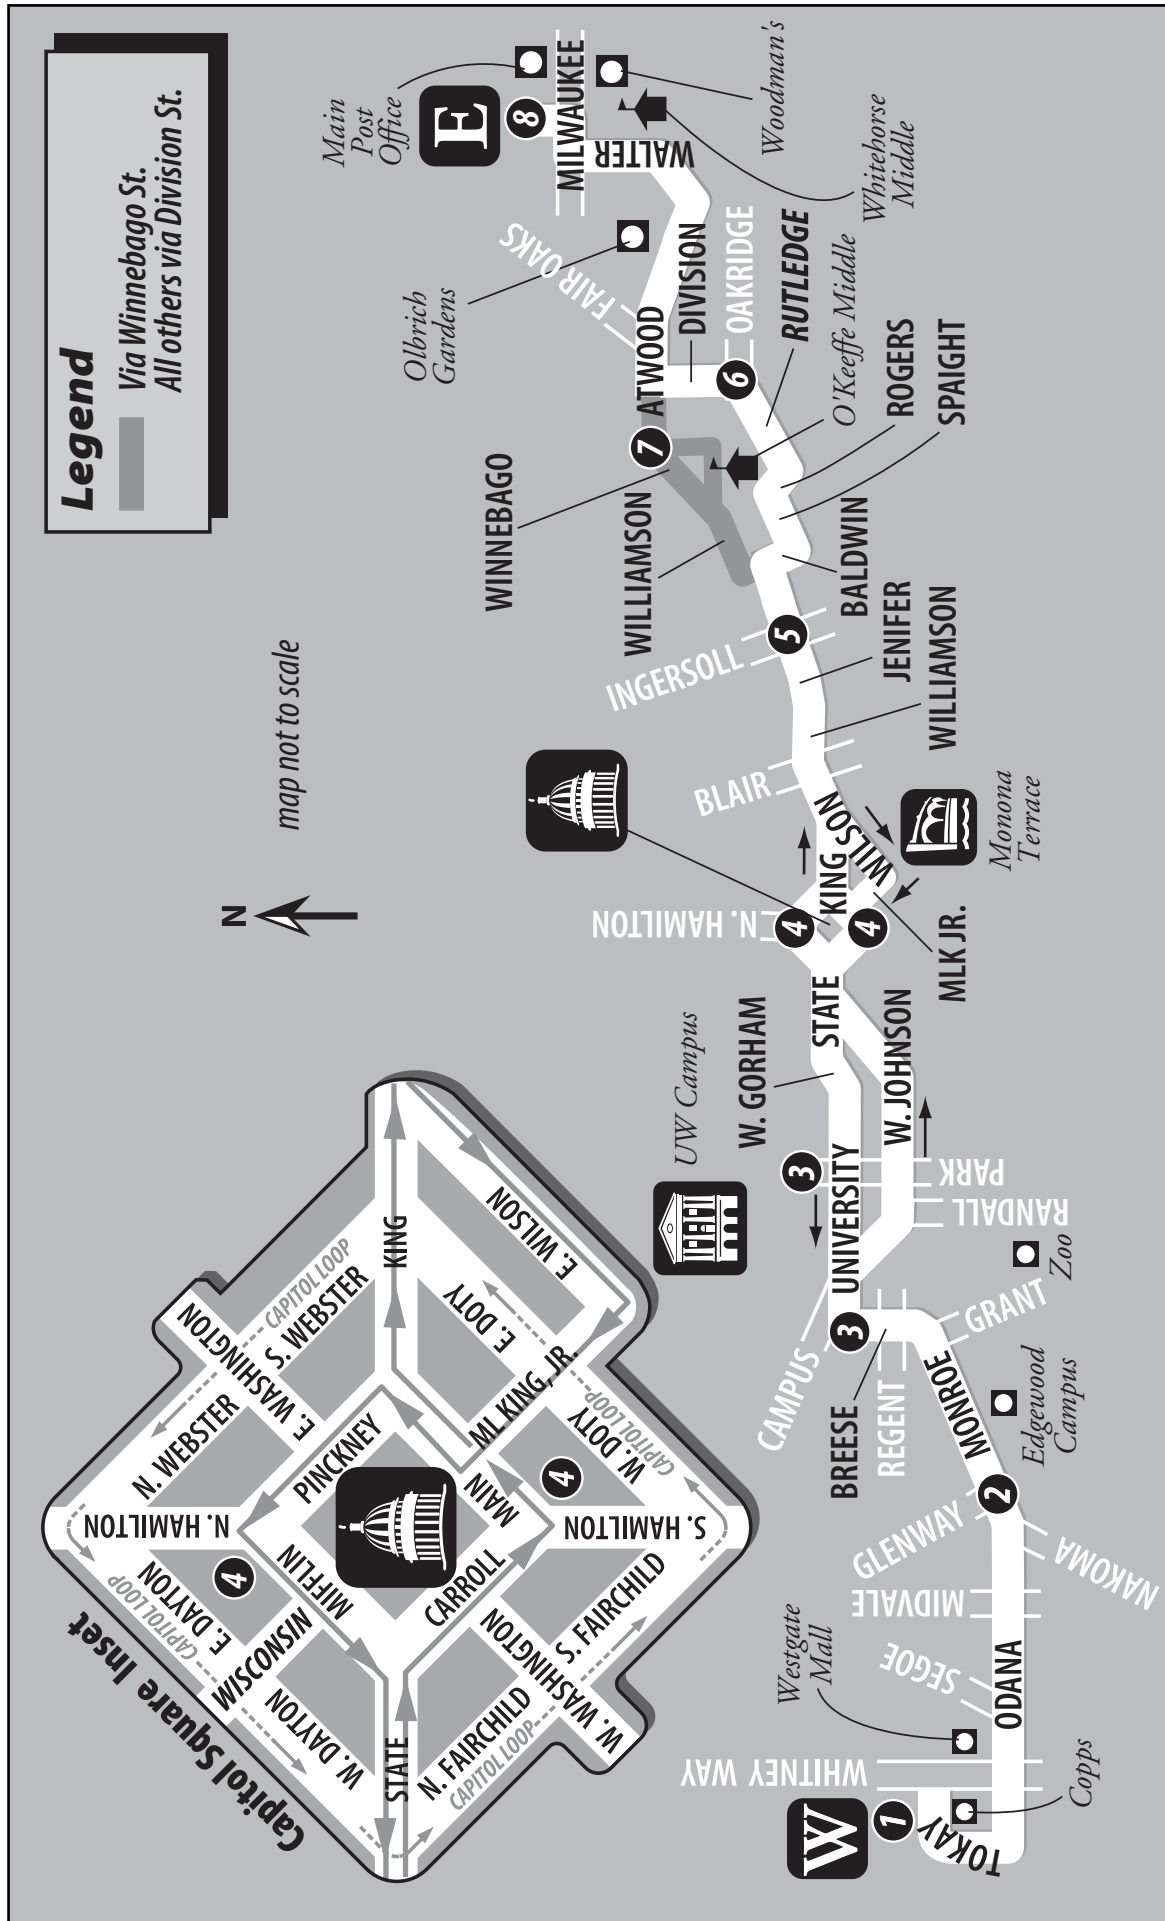

Route 3

Route 3

3 Weekday – West Transfer Point to East Transfer Point

Comes From Route	West Transfer Point	Monroe St. and Glenway St.	University Ave. and Breese Ter.	Main St. and Carroll St.	Jenifer St. and Ingersoll St.	Division St. and Oakridge Ave.	Winnebago St. and Atwood Ave.	East Transfer Point	Becomes Route
	1	2	3	4	5	6	7	8	
G	--	5:36	5:42	5:53	5:58	--	6:01	6:09	30
58	--	6:07	6:13	6:24	6:29	6:32	--	6:40	30
G	6:15	6:24	6:30	6:41	6:46	--	6:49	6:57	NA
NA	6:45	6:56	7:03	7:16	7:23	7:27	--	7:37	30
3	7:15	7:26	7:33	7:46	7:53	--	7:57	8:07	30
3	7:45	7:56	8:03	8:16	8:23	8:27	--	8:37	30
3	8:15	8:26	8:33	8:46	8:53	--	8:57	9:07	30
3	8:45	8:56	9:03	9:16	9:23	9:27	--	9:37	30
3	9:15	9:26	9:33	9:46	9:53	--	9:57	10:07	30
3	9:45	9:56	10:03	10:16	10:23	10:27	--	10:37	30
3	10:15	10:26	10:33	10:46	10:53	--	10:57	11:07	30
3	10:45	10:56	11:03	11:16	11:23	11:27	--	11:37	30
3	11:15	11:26	11:33	11:46	11:53	--	11:57	12:07	30
3	11:45	11:56	12:03	12:16	12:23	12:27	--	12:37	30
3	12:15	12:26	12:33	12:46	12:53	--	12:57	1:07	30
3	12:45	12:56	1:03	1:16	1:23	1:27	--	1:37	30
3	1:15	1:26	1:33	1:46	1:53	--	1:57	2:07	30
3	1:45	1:56	2:03	2:16	2:23	2:27	--	2:37	30
3	2:15	2:26	2:33	2:46	2:53	--	2:57	3:07	30
3	2:45	2:56	3:03	3:16	3:23	--	3:27	3:37	30
3	3:15	3:26	3:33	3:46	3:53	--	3:57	4:07	30
3	3:45	3:56	4:03	4:16	4:23	--	4:27	4:37	30
3	4:15	4:26	4:33	4:46	4:53	--	4:57	5:07	30
3	4:45	4:56	5:03	5:16	5:23	--	5:27	5:37	30
3	5:15	5:26	5:33	5:46	5:53	--	5:57	6:07	30
3	5:45	5:55	6:02	6:15	6:21	6:24	--	6:34	30
3	6:15	6:25	6:32	6:45	6:51	--	6:54	7:04	30
3	6:45	6:55	7:02	7:15	7:21	7:24	--	7:34	30
3	7:15	7:25	7:32	7:45	7:51	--	7:54	8:04	30
3	7:45	7:55	8:02	8:15	8:21	8:24	--	8:34	30
3	8:15	8:25	8:32	8:45	8:51	--	8:54	9:04	30
3	8:45	8:55	9:02	9:15	9:21	9:24	--	9:34	30
3	9:15	9:25	9:32	9:45	9:51	--	9:54	10:04	30
3	9:45	9:55	10:02	10:15	10:21	10:24	--	10:34	30
3	10:15	10:25	10:32	10:45	10:51	--	10:54	11:04	3
3	10:45	10:54	11:00	11:10	11:16	11:19	--	11:28	G
73	11:15	11:23	11:29	11:38	11:44	--	11:47	11:55	G