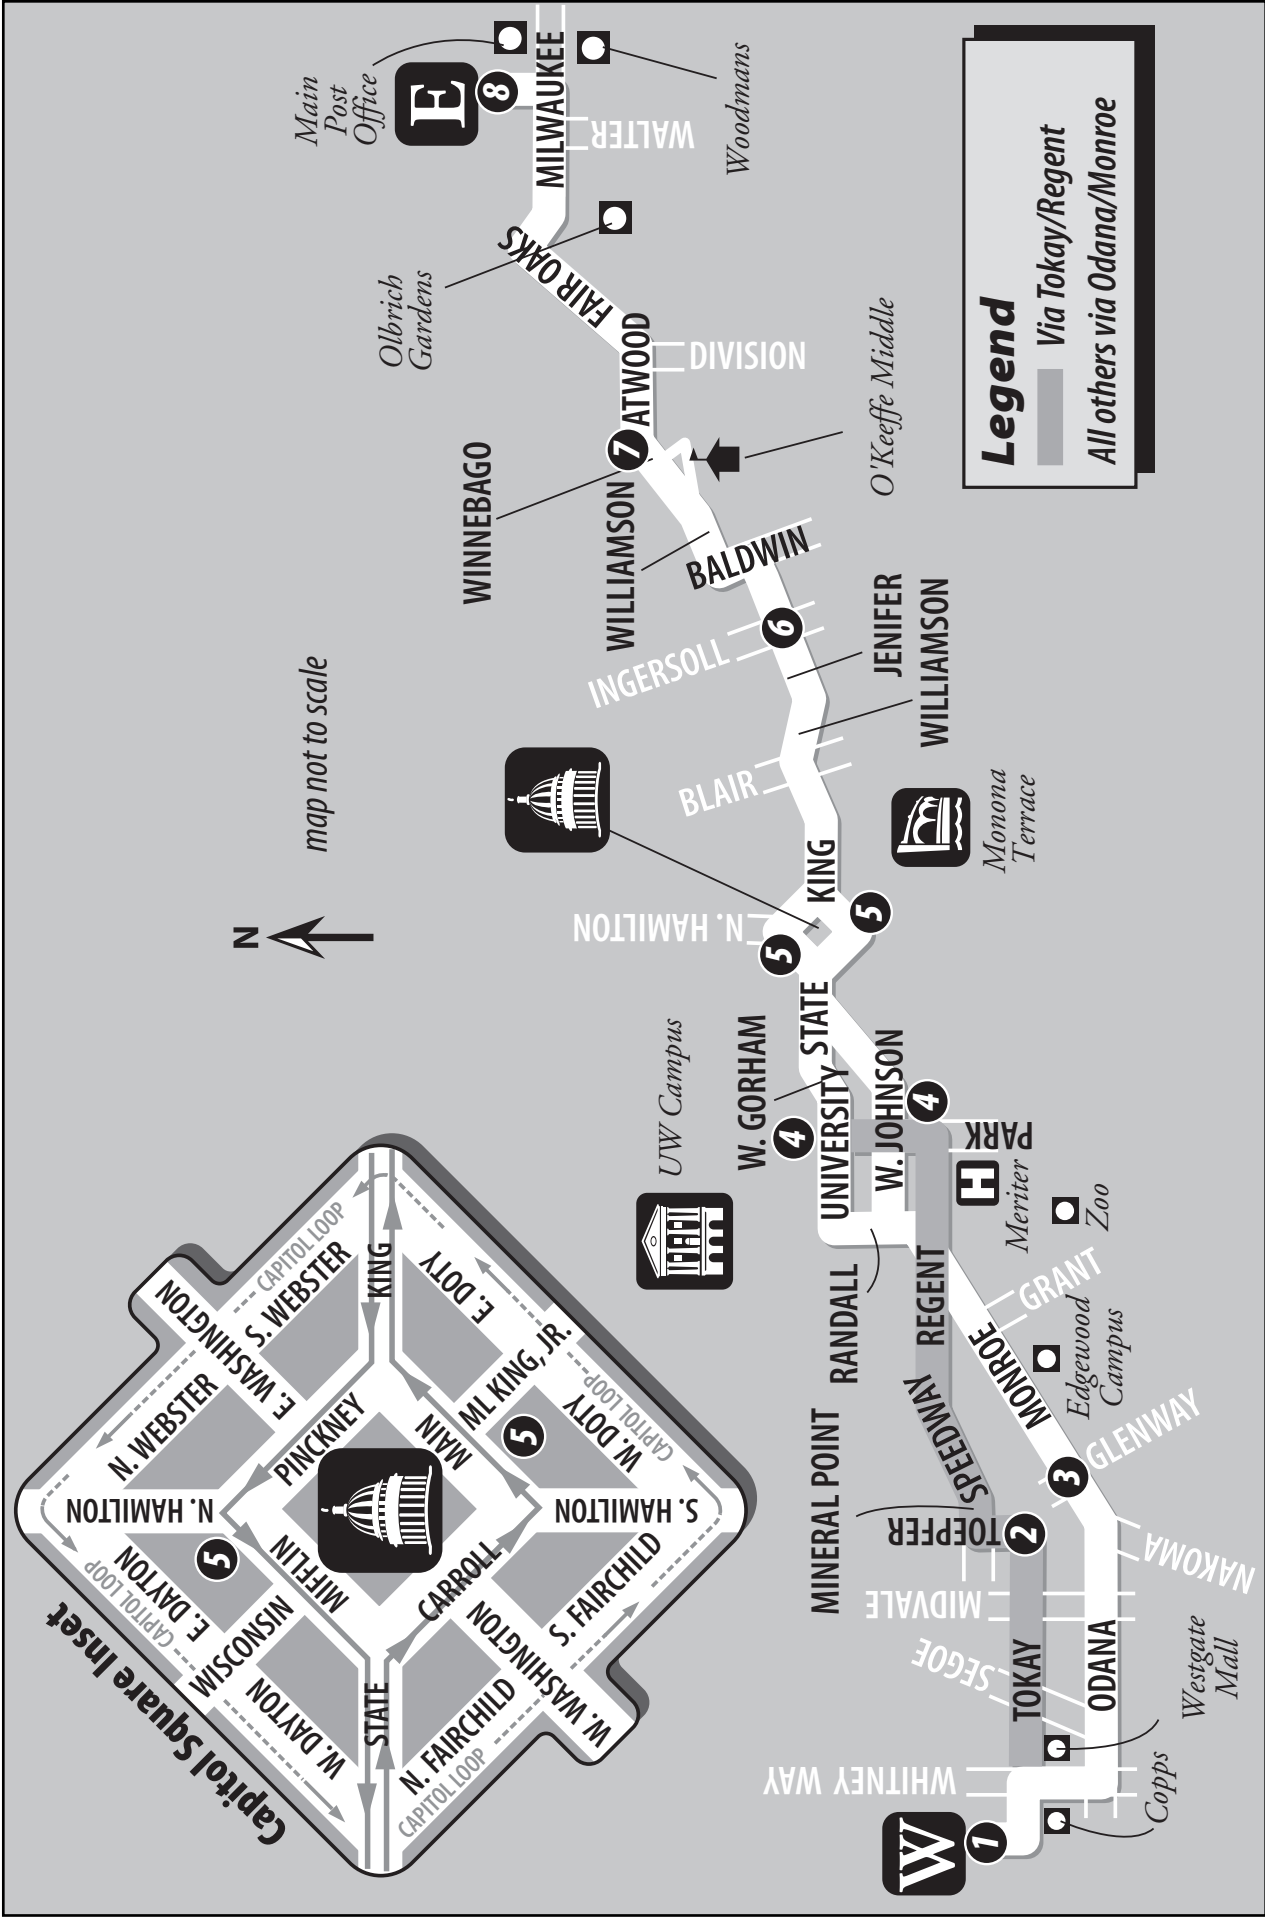

Route 7

7 Sat/Sun/Holiday – West Transfer Point to East Transfer Point

	West Transfer Point	Toepfer Ave. and Tokay Blvd.	Monroe St. and Glenway St.	Johnson St. and Park St.	Main St. and Carroll St.	Jenifer St. and Ingersoll St.	Atwood Ave. and Winnebago St.	East Transfer Point	Becomes Route
	1	2	3	4	5	6	7	8	
G	6:27	--	6:35	6:45	6:53	6:59	7:04	7:13	30
63	6:57	7:04	--	7:14	7:22	7:28	7:33	7:42	30
68	7:27	--	7:35	7:45	7:53	7:59	8:04	8:13	30
63	7:57	8:04	--	8:14	8:22	8:28	8:33	8:42	30
68	8:27	--	8:35	8:45	8:53	8:59	9:04	9:13	30
63	8:57	9:04	--	9:14	9:22	9:28	9:33	9:42	30
68	9:27	--	9:35	9:45	9:53	9:59	10:04	10:13	30
63	9:57	10:04	--	10:14	10:22	10:28	10:33	10:42	30
68	10:27	--	10:35	10:45	10:53	10:59	11:04	11:13	30
63	10:57	11:04	--	11:14	11:22	11:28	11:33	11:42	30
68	11:27	--	11:35	11:45	11:53	11:59	12:04	12:13	30
63	11:57	12:04	--	12:14	12:22	12:28	12:33	12:42	30
68	12:27	--	12:35	12:45	12:53	12:59	1:04	1:13	30
63	12:57	1:04	--	1:14	1:22	1:28	1:33	1:42	30
68	1:27	--	1:35	1:45	1:53	1:59	2:04	2:13	30
63	1:57	2:04	--	2:14	2:22	2:28	2:33	2:42	30
68	2:27	--	2:35	2:45	2:53	2:59	3:04	3:13	30
63	2:57	3:04	--	3:14	3:22	3:28	3:33	3:42	30
68	3:27	--	3:35	3:45	3:53	3:59	4:04	4:13	30
63	3:57	4:04	--	4:14	4:22	4:28	4:33	4:42	30
68	4:27	--	4:35	4:45	4:53	4:59	5:04	5:13	30
63	4:57	5:04	--	5:14	5:22	5:28	5:33	5:42	30
68	5:27	--	5:35	5:45	5:53	5:59	6:04	6:13	30
63	5:58	6:04	--	6:14	6:22	6:27	6:32	6:41	30
68	6:28	--	6:35	6:45	6:53	6:58	7:03	7:12	30*
63	6:58	7:04	--	7:14	7:22	7:27	7:32	7:41	30
68	7:28	--	7:35	7:45	7:53	7:58	8:03	8:12	30
63	7:58	8:04	--	8:14	8:22	8:27	8:32	8:41	30
68	8:28	--	8:35	8:45	8:53	8:58	9:03	9:12	30
63	8:58	9:04	--	9:14	9:22	9:27	9:32	9:41	30
68	9:28	--	9:35	9:45	9:53	9:58	10:03	10:12	G
63	9:58	10:04	--	10:14	10:22	10:27	10:32	10:41	G
68	10:28	--	10:35	10:45	10:53	10:58	11:03	11:12	G

This trip is NOT operated on Sundays or holidays.

These trips are NOT operated on holidays.

* On holidays bus returns to garage.

Light Type=AM **Bold Type=PM** **G=garage**

Metro Transit Tracker
Real-time bus arrivals for every stop.

M
Metro

mymetrobus.com

Route 7

SATURDAY
SUNDAY
HOLIDAY