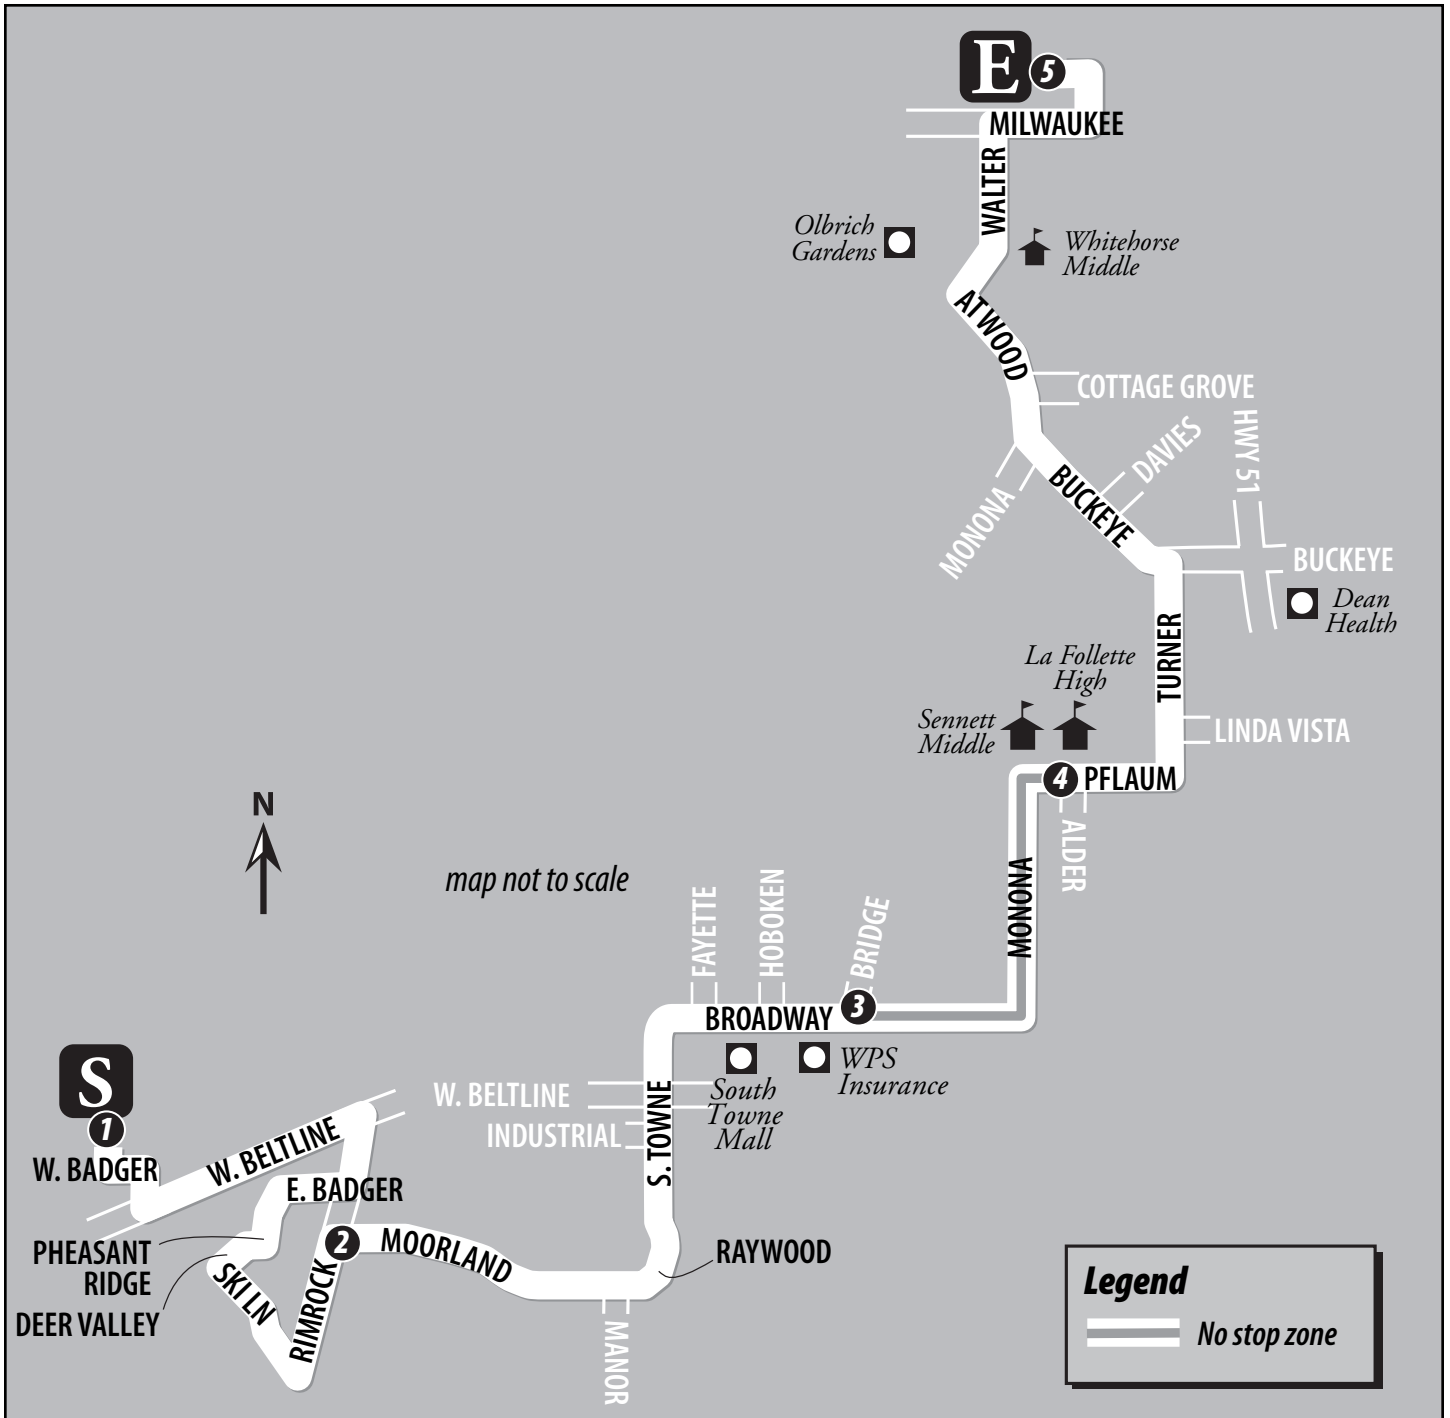

16 Weekday – East Transfer Point to South Transfer Point

Comes From Route	<div style="display: flex; justify-content: space-around; align-items: center;"> <div style="border: 1px solid black; padding: 2px 5px; font-weight: bold; font-size: 1.2em;">E</div> <div style="border: 1px solid black; padding: 2px 5px; font-weight: bold; font-size: 1.2em;">S</div> </div>					Becomes Route
	East Transfer Point	Pflaum Rd. and Alder Rd.	Broadway and Bridge Rd.	Moorland Rd. and Rimrock Rd.	South Transfer Point	
	5	4	3	2	1	
G	--	--	5:37	5:46	5:56	16
G	--	--	6:07	6:16	6:26	16
16	6:15	6:27	6:33	6:42	6:55	16
16	6:45	6:57	7:03	7:12	7:25	16
16	7:15	7:27	7:33	7:42	7:55	16
16	7:45	7:57	8:03	8:12	8:25	16
16	8:15	8:27	8:33	8:42	8:55	G
16	8:45	8:57	9:03	9:12	9:25	16
32	9:45	9:57	10:03	10:12	10:25	16
32	10:45	10:57	11:03	11:12	11:25	16
32	11:45	11:57	12:03	12:12	12:25	16
32	12:45	12:57	1:03	1:12	1:25	16
32	1:45	1:57	2:03	2:12	2:25	16
32	2:45	2:57	3:03	3:12	3:25	40
G	3:15	3:27	3:33	3:42	3:55	16
16	3:45	3:57	4:03	4:12	4:25	16
16	4:15	4:27	4:33	4:42	4:55	16
16	4:45	4:57	5:03	5:12	5:25	16
16	5:15	5:27	5:33	5:42	5:55	16
16	5:45	5:57	6:03	6:12	6:25	G
16	6:15	6:27	6:33	6:42	6:55	G
16	6:45	6:57	7:03	7:12	7:25	16
32	7:45	7:57	8:03	8:12	8:25	16
32	8:45	8:57	9:03	9:12	9:25	16
32	9:45	9:57	10:03	10:12	10:25	16
32	10:45	10:57	11:03	11:12	11:25	16
16	11:15	11:27	--	--	--	G

HOLIDAY
 SUNDAY
 SATURDAY
 WEEKDAY

Route 16

WEEKDAY
SATURDAY
SUNDAY
HOLIDAY