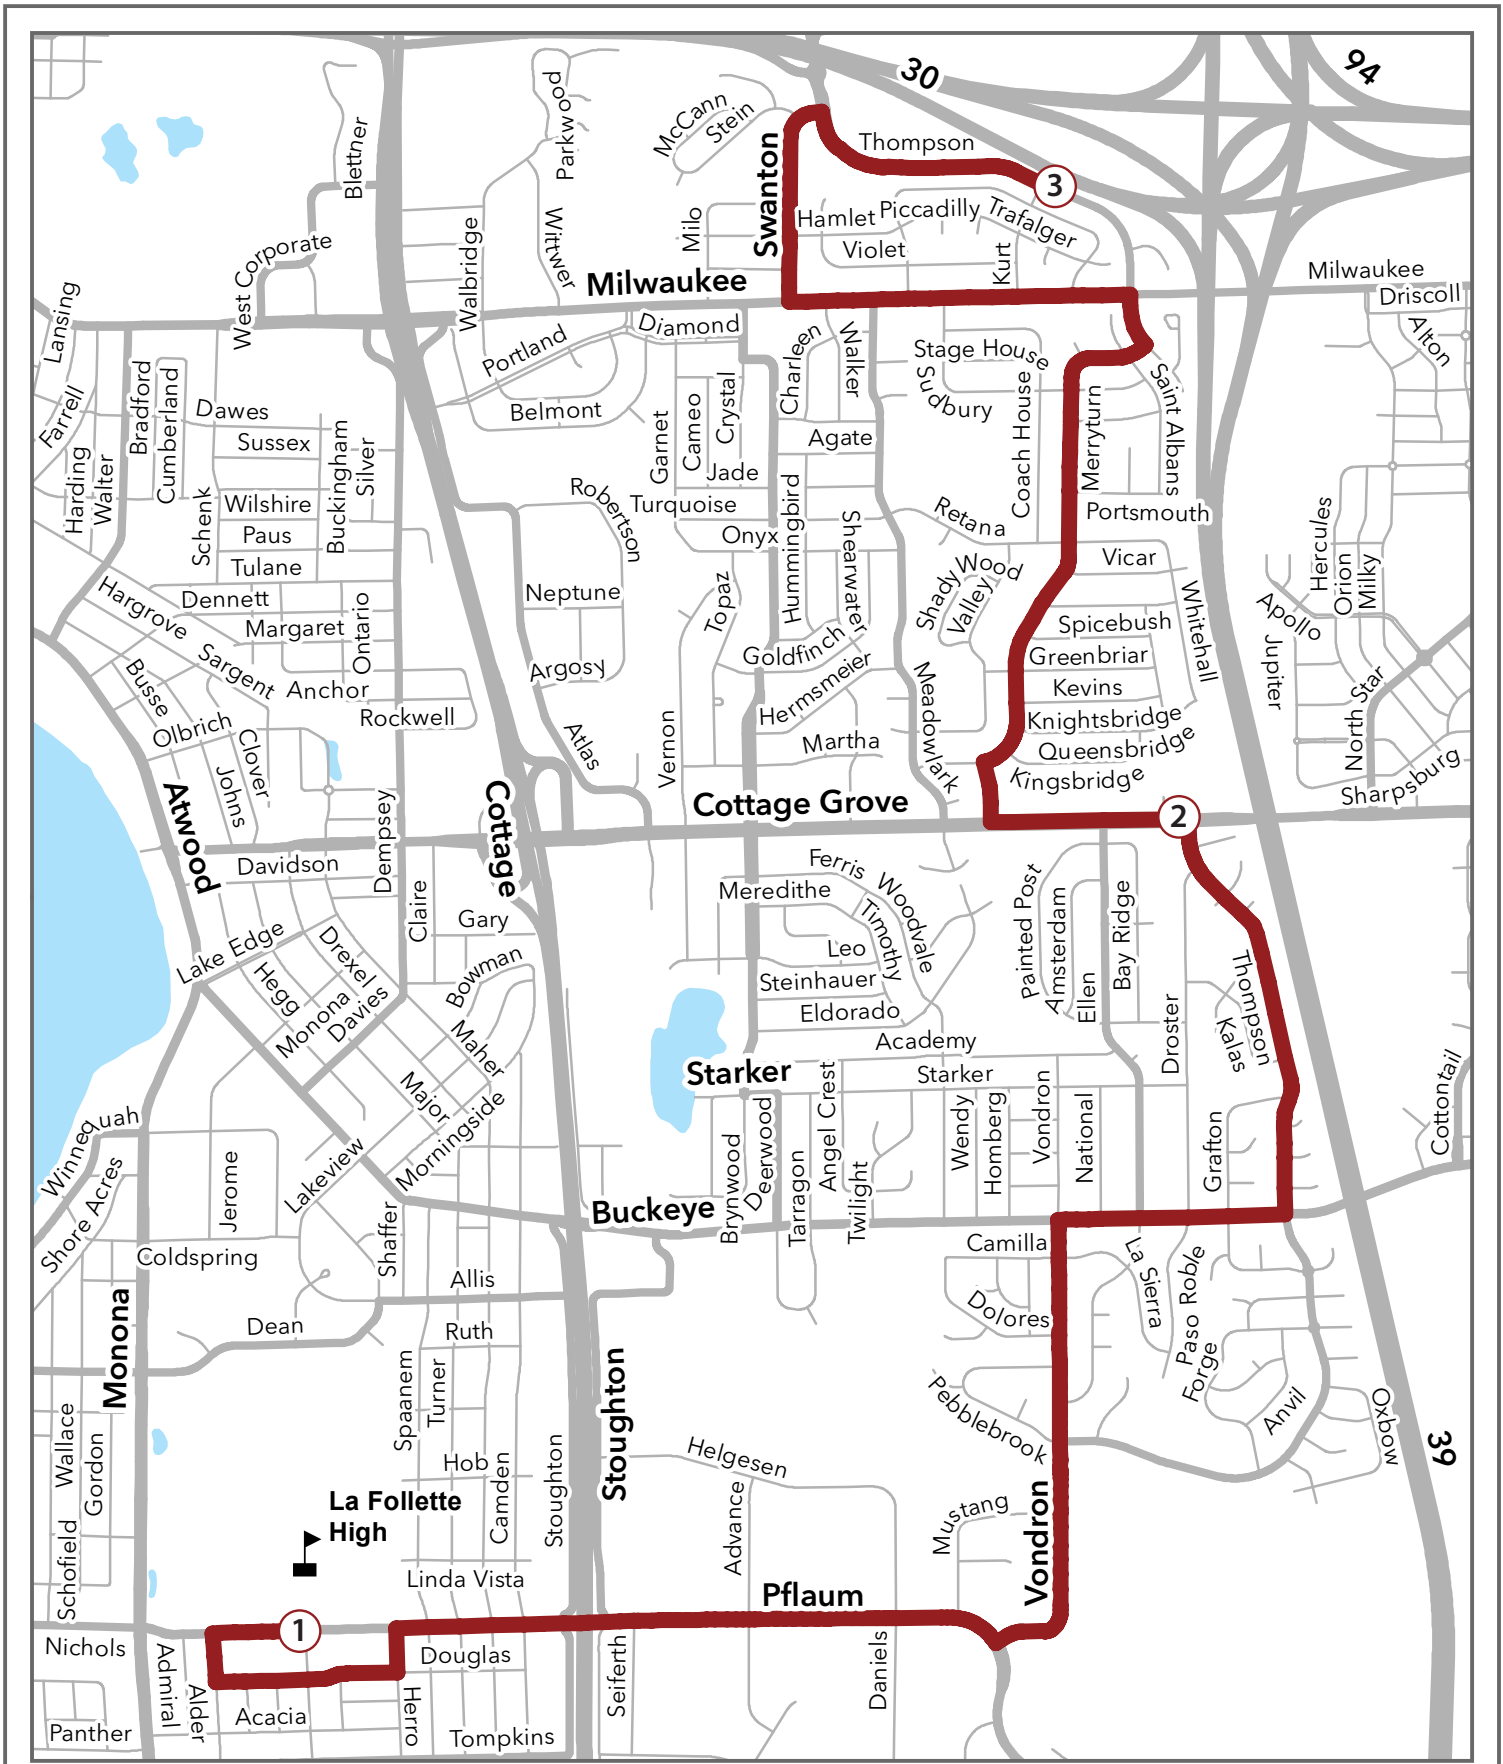

- ① **3:47 PM** From : PFLAUM RD (Lafollette High)
 To : 615 THOMPSON
 Left ALDER RD
 Left DOUGLAS TRL
 Left KVAMME LN
 Right PFLAUM RD
 Left VONDRON RD *S THOMPSON , DOLORES*
 Right E BUCKEYE RD *VONDRON , ELLEN*
 Left S THOMPSON DR *E BUCKEYE , GRAFTON ,1309, DROSTER*
- ② **4:02 PM** Left COTTAGE GROVE RD *S THOMPSON , ELLEN , INWOOD*
 Right INWOOD WAY *OPEN WOOD*
 Right OPEN WOOD WAY *KEVINS , RETANA , SUDBURY*
 To MERRYTURN RD
 To MERRYTURN RD
 To SEVERN WAY *S THOMPSON*
 Left S THOMPSON DR
 Left MILWAUKEE ST *N THOMPSON , KURT , DAFFODIL , SWANTON*
 Right SWANTON RD *EASLEY*
- ③ **4:11 PM** Right N THOMPSON DR *SWANTON , MEADOWS , KURT*

615 - Thompson

Legend

School

Route