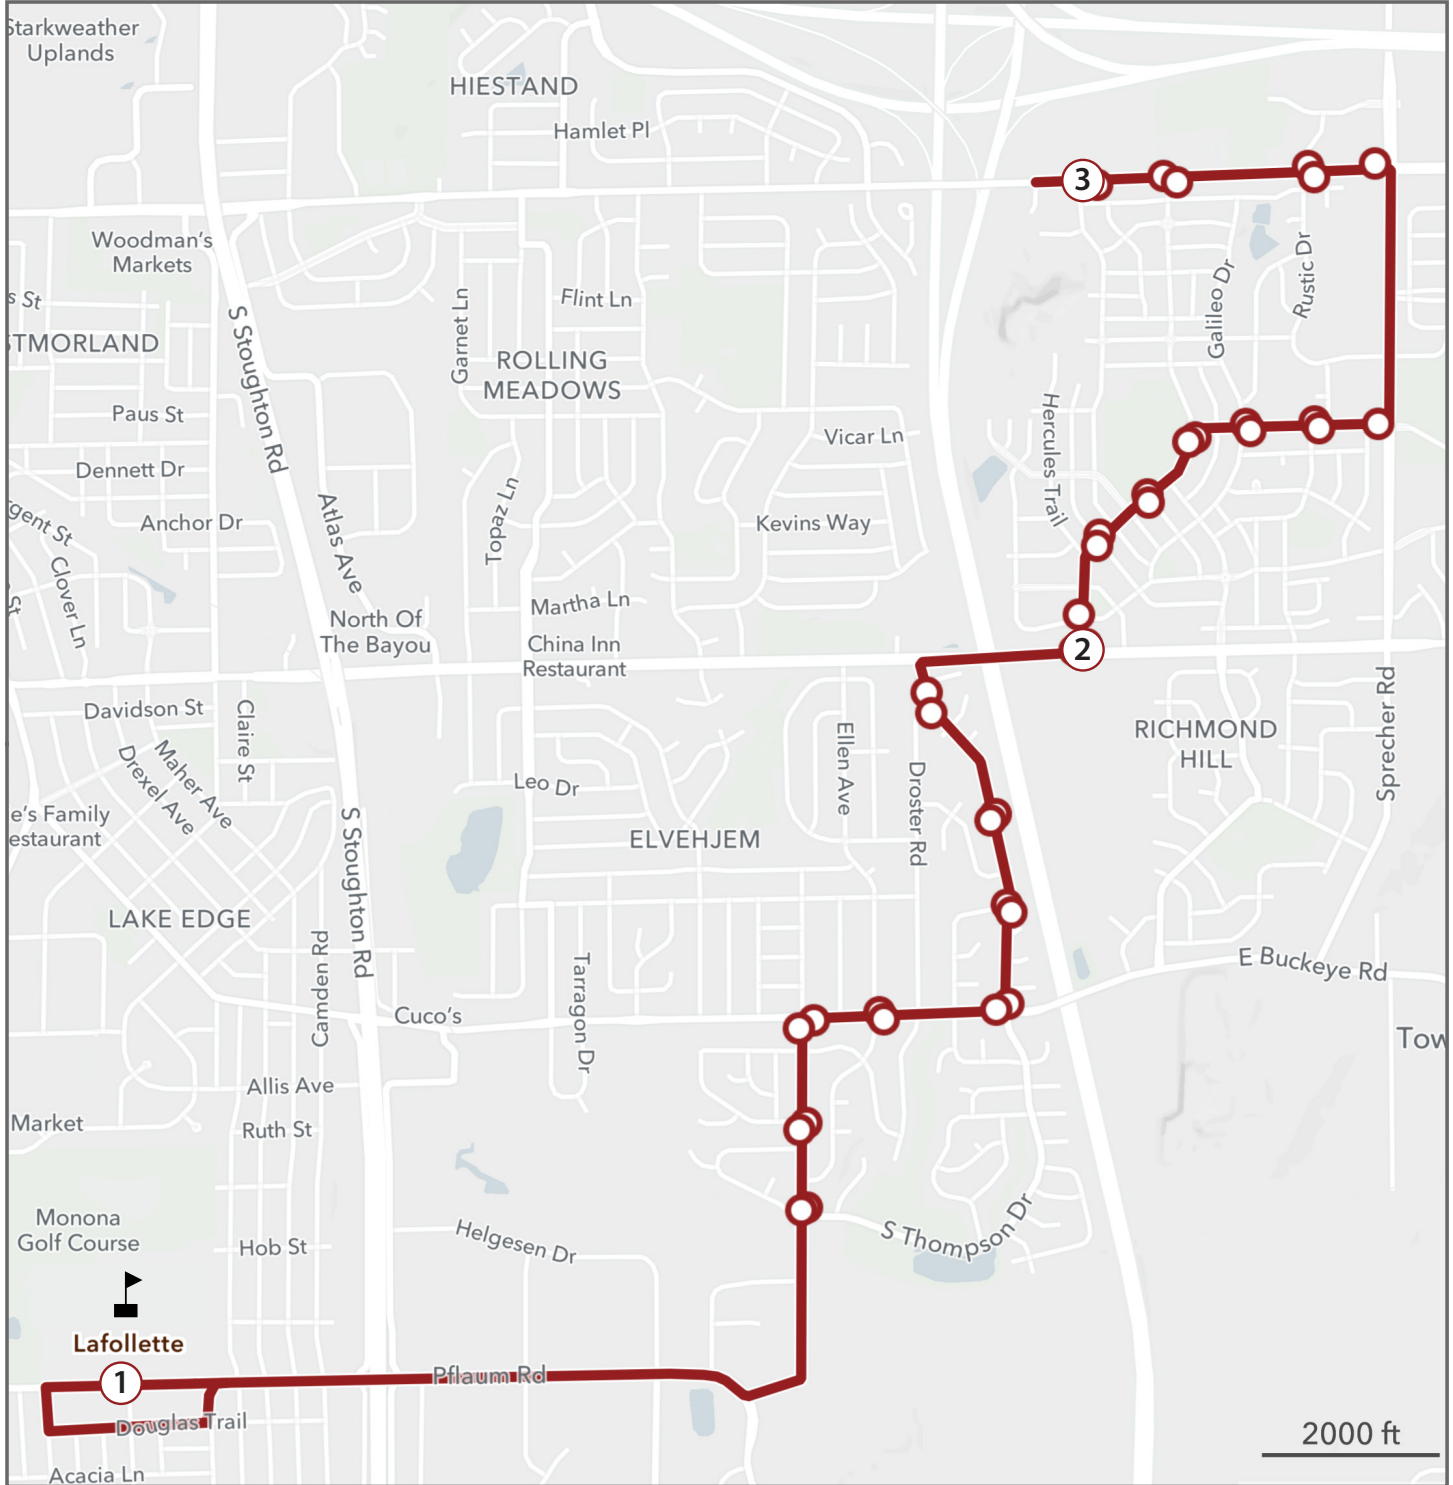

- ① **3:47 PM** From : PFLAUM RD (Lafollette High)
 To : 618 RESTON HEIGHTS
 Left ALDER RD
 Left DOUGLAS TRL
 Left KVAMME LN
 Right PFLAUM RD
 Left PFLAUM RD
 TO VONDRON RD
 Right E BUCKEYE RD *VONDRON , ELLEN*
 Left S THOMPSON DR *E BUCKEYE , GRAFTON ,1309, DROSTER*
 Right COTTAGE
 GROVE RD
COTTAGE GROVE [S], ORION [S], COPERNICUS [S], DOMINION [S]
- ② **4:05 PM** Left NORTH STAR DR
 Right DOMINION DR *GALILEO [S], TRAVELER [S], SPRECHER [S]*
 Left S SPRECHER RD
- ③ **4:15 PM** Left MILWAUKEE ST *N SPRECHER , RUSTIC , NORTH STAR , MILKY*

2000 ft

618 - Reston Heights

Legend

School

Route