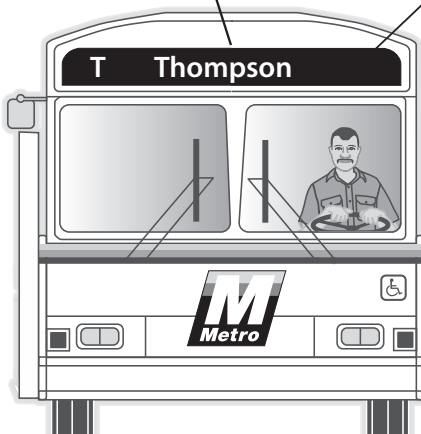

Qhov 1.

TEJ TSHEB YUAV TSIS NRES RAU LUB NPAV METRO LI LAWV NRES TOS COV NPAV DAJ! Yog li ntawd koj yuav tsum saib xyuas kom zoo zoo vim rau qhov hais tias cov neeg tsav tsheb tejzaum lawv yuav tsis nco qab pom koj. Tos txog txij thaum uas lub npav mus lawm tso ua ntej thaum koj yuav hla kev. **TSIS TXHOB** hla kev pem lub npav Metro li hauv ntej li.

Qhov 2.

Tsis zoo li cov npav daj thauj menyuam kawm ntawv, cov neeg caij npav tej zaum yuav tau sawv ntsug yog hais tias cov rooj muaj neeg zaum puv tas lawm. Yog hais tias koj sawv ntsug, **NCO NTSOOV** siv tes mus tuav cov nqaj hla.

Qhov 3.

YUAV TSUM zov tos npav li ntawm 4 to 5 txhais kauj ruam ntawm ntug kev txog txij thaum lub npav los nres tus tus lawm ua ntej thaum yuav pib mus nce lub qhov rooj npav.

Qhov 4.

TSIS TXHOB sawv lossis mus taug kev nruab nrab ntawm cov npav thaum uas lawv nres lawm.

Yuav Nyeem Cov Sijhawm Caij Npav Li Cas!

Qhia txog lub sijhawm uas npav khiav los mus rau seem kev no.

Qhia tej kev uas lub npav ntawd khiav.

Nov yog lub sijhawm uas lub npav yuav sawv kev.

Qhov chaw lub npav pib khiav tuaj.

Qhov chaw uas lub npav yuav mus kom txog. **CEEBTOOM:** Txhua daim pib qhia kev hauv lub npav uas khiav thaum sawv ntov (AM) yeej yuav sau txoj kev ntawm lub tsev kawm ntawv nyob rau ntawd. Raws li piv txwv ntawm no nyeem tau hais tias yog txoj kev "Pflaum Road".

Cov chaw uas npav mus nres yuav muaj cov niam ntawv qaij qaij sau rau ntawd.

Lub Npe Ntawm Txoj Kev

"Co tes" rau tus neeg tsav npav kom nws thiaj li paub nres.

Txhua lub npav uas thauj menyuam kawm ntawv mus tsev yav tav su kawm ntawv tag (PM) yuav muaj tus Niam Ntawv thiab Lub Npe ntawm qhov chaw uas lub npav ntawd yuav khiav mus kom txog.

AM ROUTE

7:43 AM From: SWANTON & MILWAUKEE
To: 93 - PFLAUM ROAD-LaFollette High School
Via: Swanton
Right: Thompson
Cross: Milwaukee
Right: Severn
Left: Merryturn
To: Openwood
Left: Inwood
Left: Cottage Grove
Right: Thompson
7:51 AM Left: Vondron
Left: Pflaum
Right: Pflaum
8:05 AM Arrive LaFollette High School

Milwaukee, Easley, Thompson Meadows Apts., Kurt, Milwaukee
St. Albans
Brookshire, Retana, Spicebush, Kevins, Openwood
Openwood, Cottage Grove
Ellen
Droster, 1306, Grafton, Donauer, Buckeye, Rustic Wood, Blacksmith, Forge, O'Bell Park, Vondron
Mustang
Agriculture Drive
Mustang, 4802, Advance, Seiferth, Herro

PM ROUTE

3:43 PM From: PFLAUM ROAD - LaFollette
To: Thompson
Via: Pflaum
Left: Alder
Left: Douglass
Left: Kvanme
Right: Pflaum
Cross: Hwy 51
Left: Pflaum
To: Vondron
Right: Thompson
3:58 PM Left: Cottage Grove
Right: Inwood
Right: Openwood
To: Merryturn
Left: Severn
Left: Thompson
Cross: Milwaukee
4:07 PM Left: Swanton

Camden
Seiferth, Advance, MMSD Building, Mustang, Ag. Drive
DATCP Driveway, Mustang, Thompson
Vondron, O Bell Park, Forge, Blacksmith, Rustic Wood, Buckeye, Donsuer, Grafton, 1309, Emma
Ellen, Inwood
Open Wood
Queensbridge, Kevins Way, Spicebush, Retana, Brookshire
St. Albans
Milwaukee, Kurt, Meadows Apartment
Thompson, Easley, Milwaukee

Mus Nyeem Kom Paub Cov Sijhawm rau Caij Npav Rau Cov Hnub Kawm Ntawv ntawm nov: www.mymetrobus.com (Saib hauv "Route & Schedules")