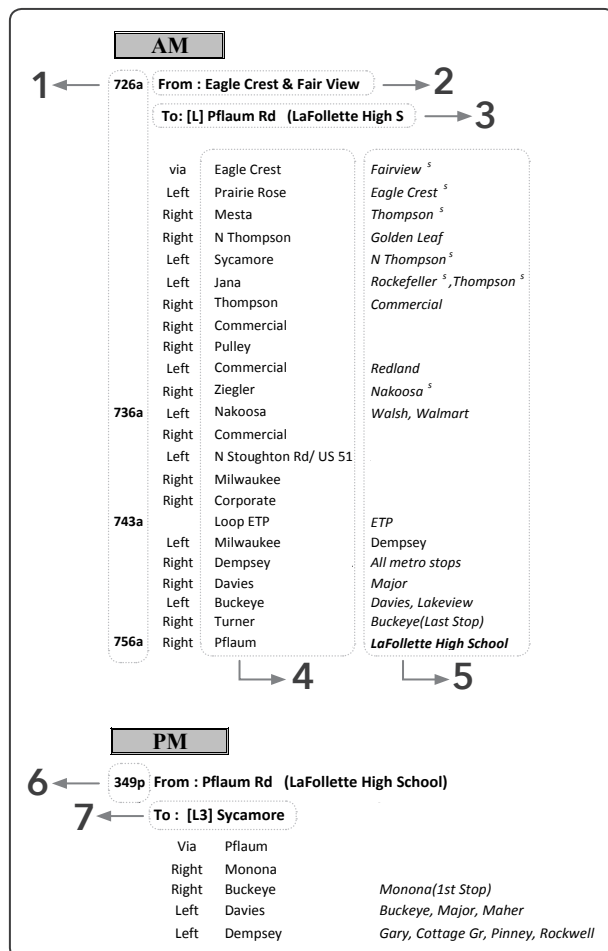

Tseem yuav tau cov pib caij tas li ntawm Metro's Administration Offices ntawm 1245 E. Washington Ave., Suite 201 (tsis muaj cov pib caij tas li muag hauv tsev kawm ntawv).

Npaj Koj Txoj Kev Caij Npav

Npaj koj txoj kev caij npav hauv Google Maps!

Kev Nyeem Daim Ntawv Qhia Sij Hawm

1. Qhia lub sij hawm kwv yees uas lub tsheb npav yuav los dhau qhov chaw no.
2. Txoj kab kev tsheb npav pib qhov twg.
3. Qhov chaw uas lub tsheb npav yuav mus rau.
 Tag nrho cov paib qhia chaw tos ua ntej tsev kawm ntawv pib yuav qhia txoj kev uas lub tsev kawm ntawv nyob. Hauv qhov ua piv txwv no nws yuav nyeem "Pflaum Road".
4. Qhia cov kev uas lub tsheb npav khiav.
5. Cov chaw npav nres mas sau ua cov ntawv tav toj.
6. Ntawm no yog lub sij hawm uas lub tsheb npav tawm ntawm lub tsev kawm ntawv mus.
7. Tag nrho cov paib qhia chaw tos tom qab tsev kawm ntawv lawb yuav muaj tus tsiaj ntawv cim txoj kab kev tsheb npav thiab lub npe ntawm cheeb tsam uas nws yuav mus rau.