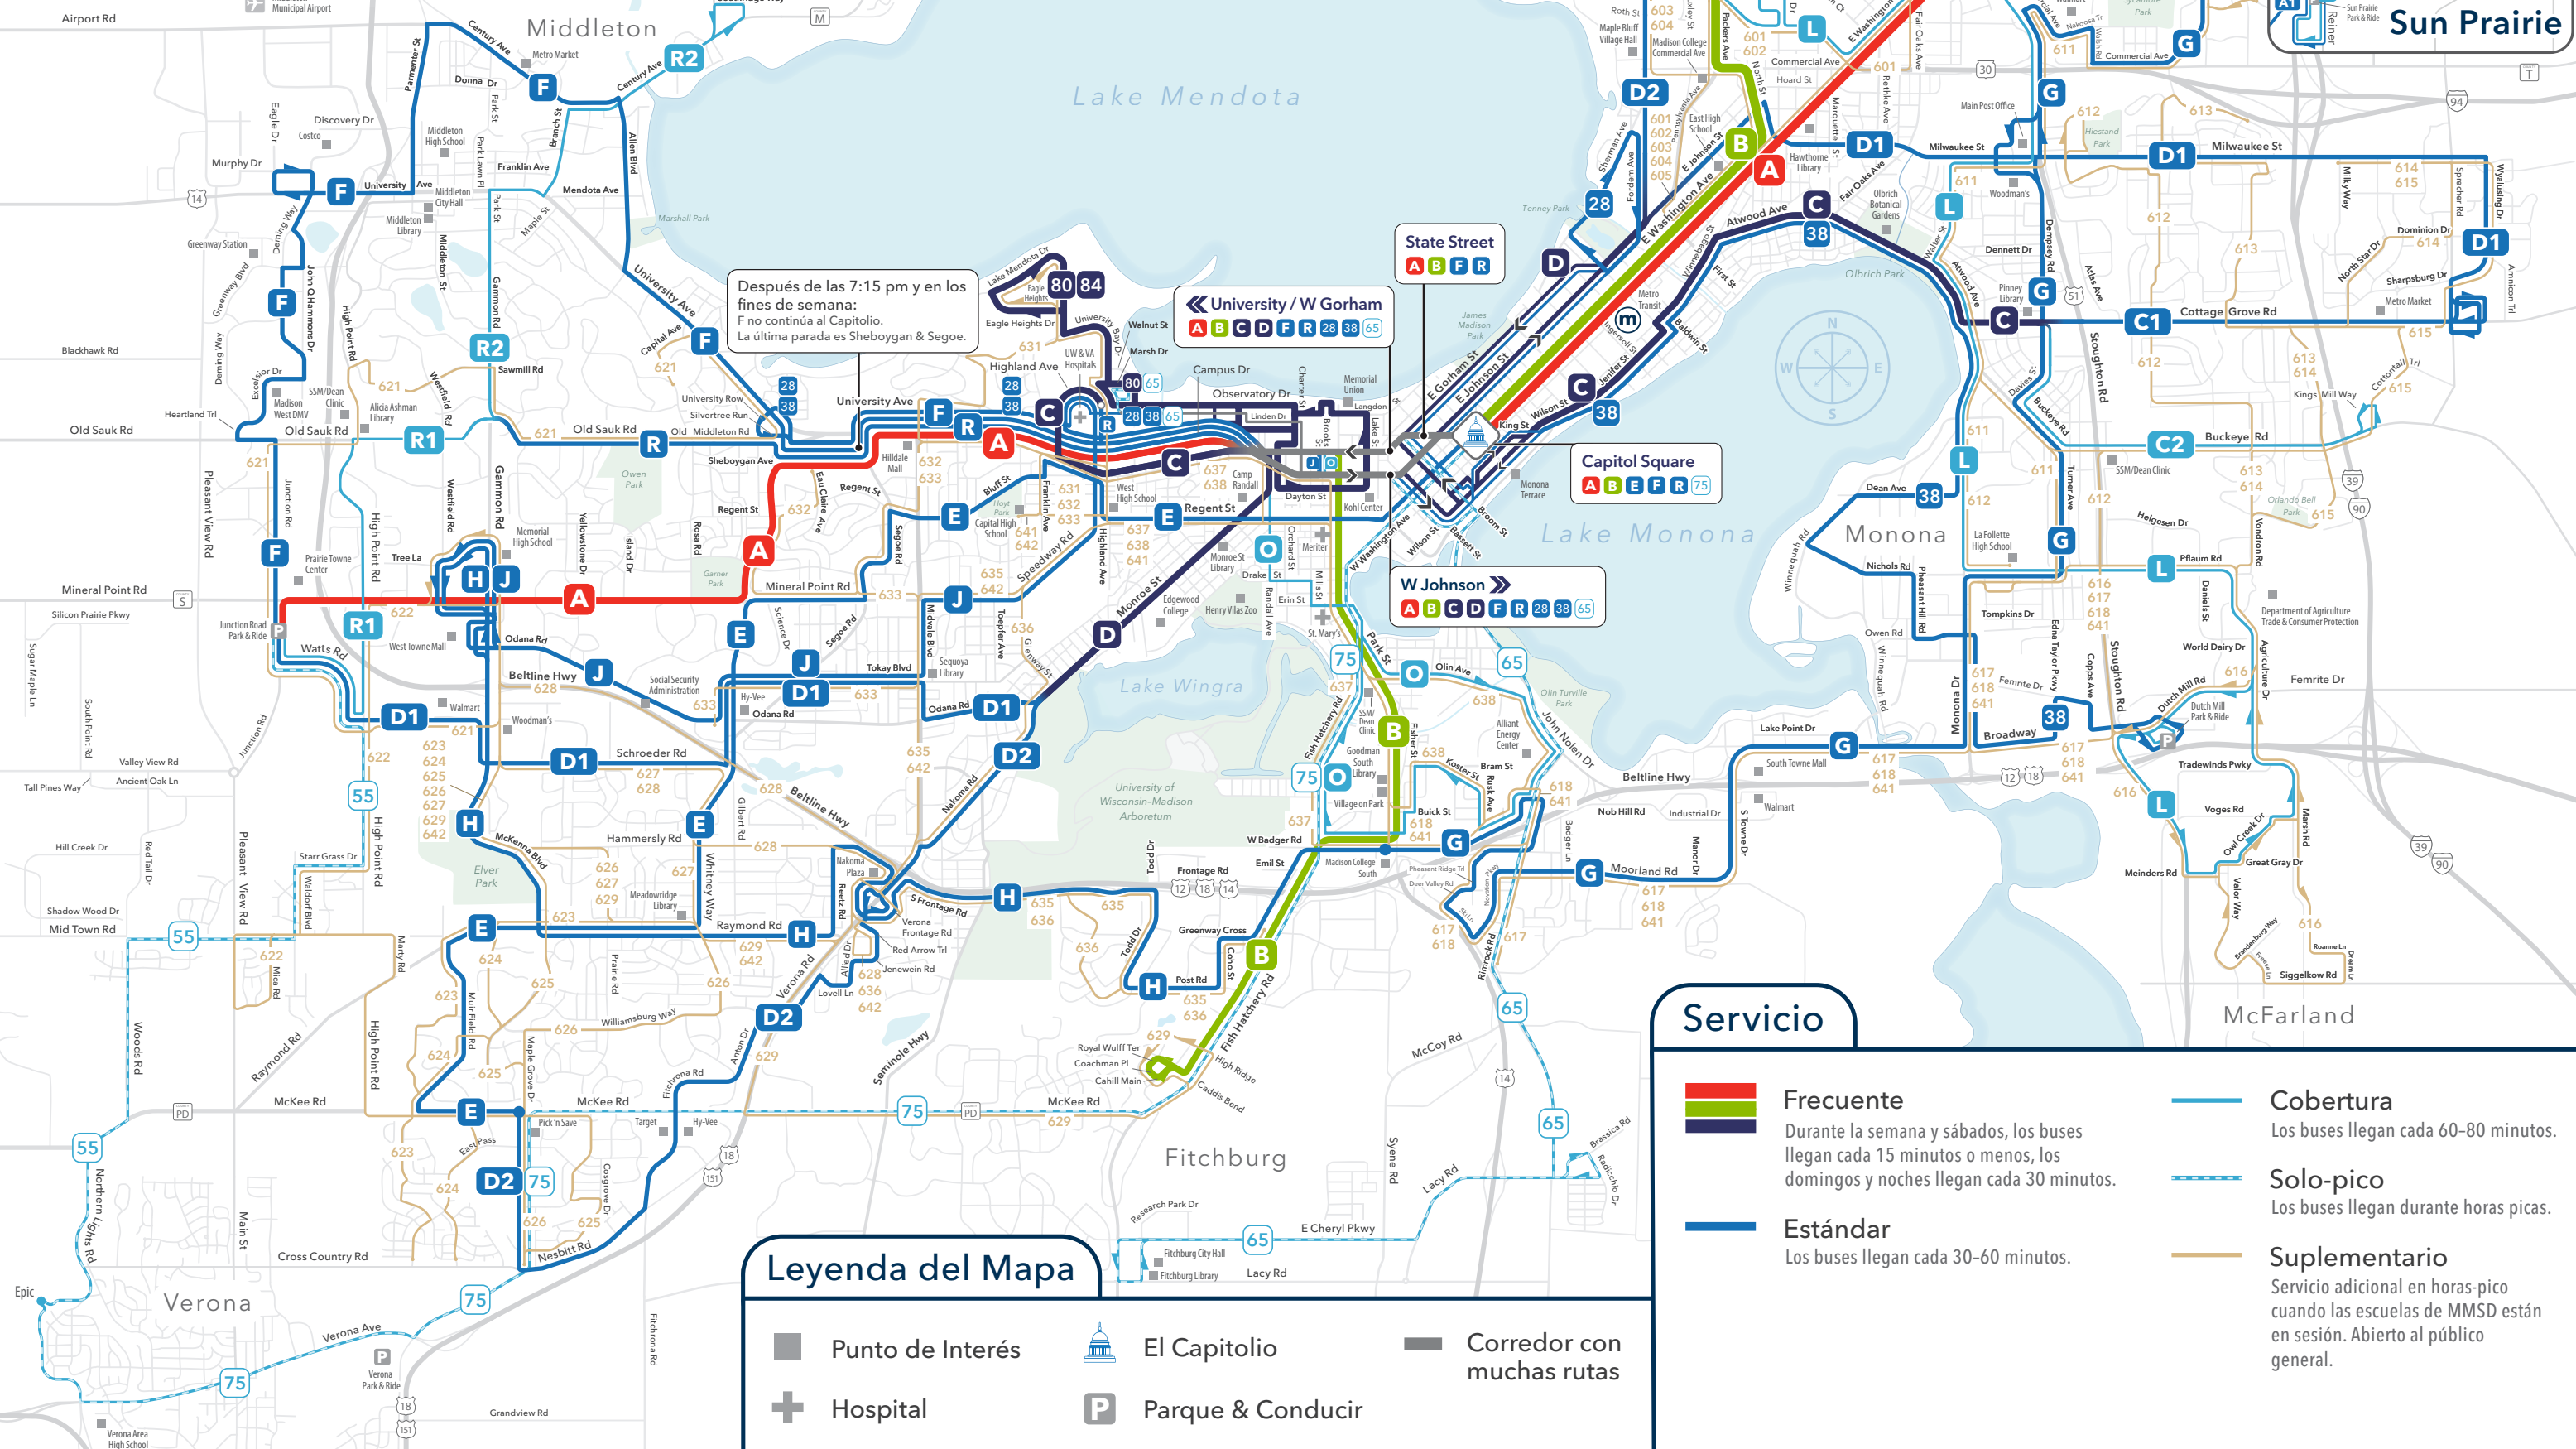

Mapa del Sistema

Marzo 2025

Después de las 7:15 pm y en los fines de semana:
F no continúa al Capitolio.
La última parada es Sheboygan & Segoe.

Leyenda del Mapa

- Punto de Interés
- Hospital
- El Capitolio
- Parque & Conducir
- Corredor con muchas rutas

Servicio

- Frecuente**
Durante la semana y sábados, los buses llegan cada 15 minutos o menos, los domingos y noches llegan cada 30 minutos.
- Estándar**
Los buses llegan cada 30-60 minutos.
- Cobertura**
Los buses llegan cada 60-80 minutos.
- Solo-pico**
Los buses llegan durante horas picas.
- Suplementario**
Servicio adicional en horas-pico cuando las escuelas de MMSD están en sesión. Abierto al público general.