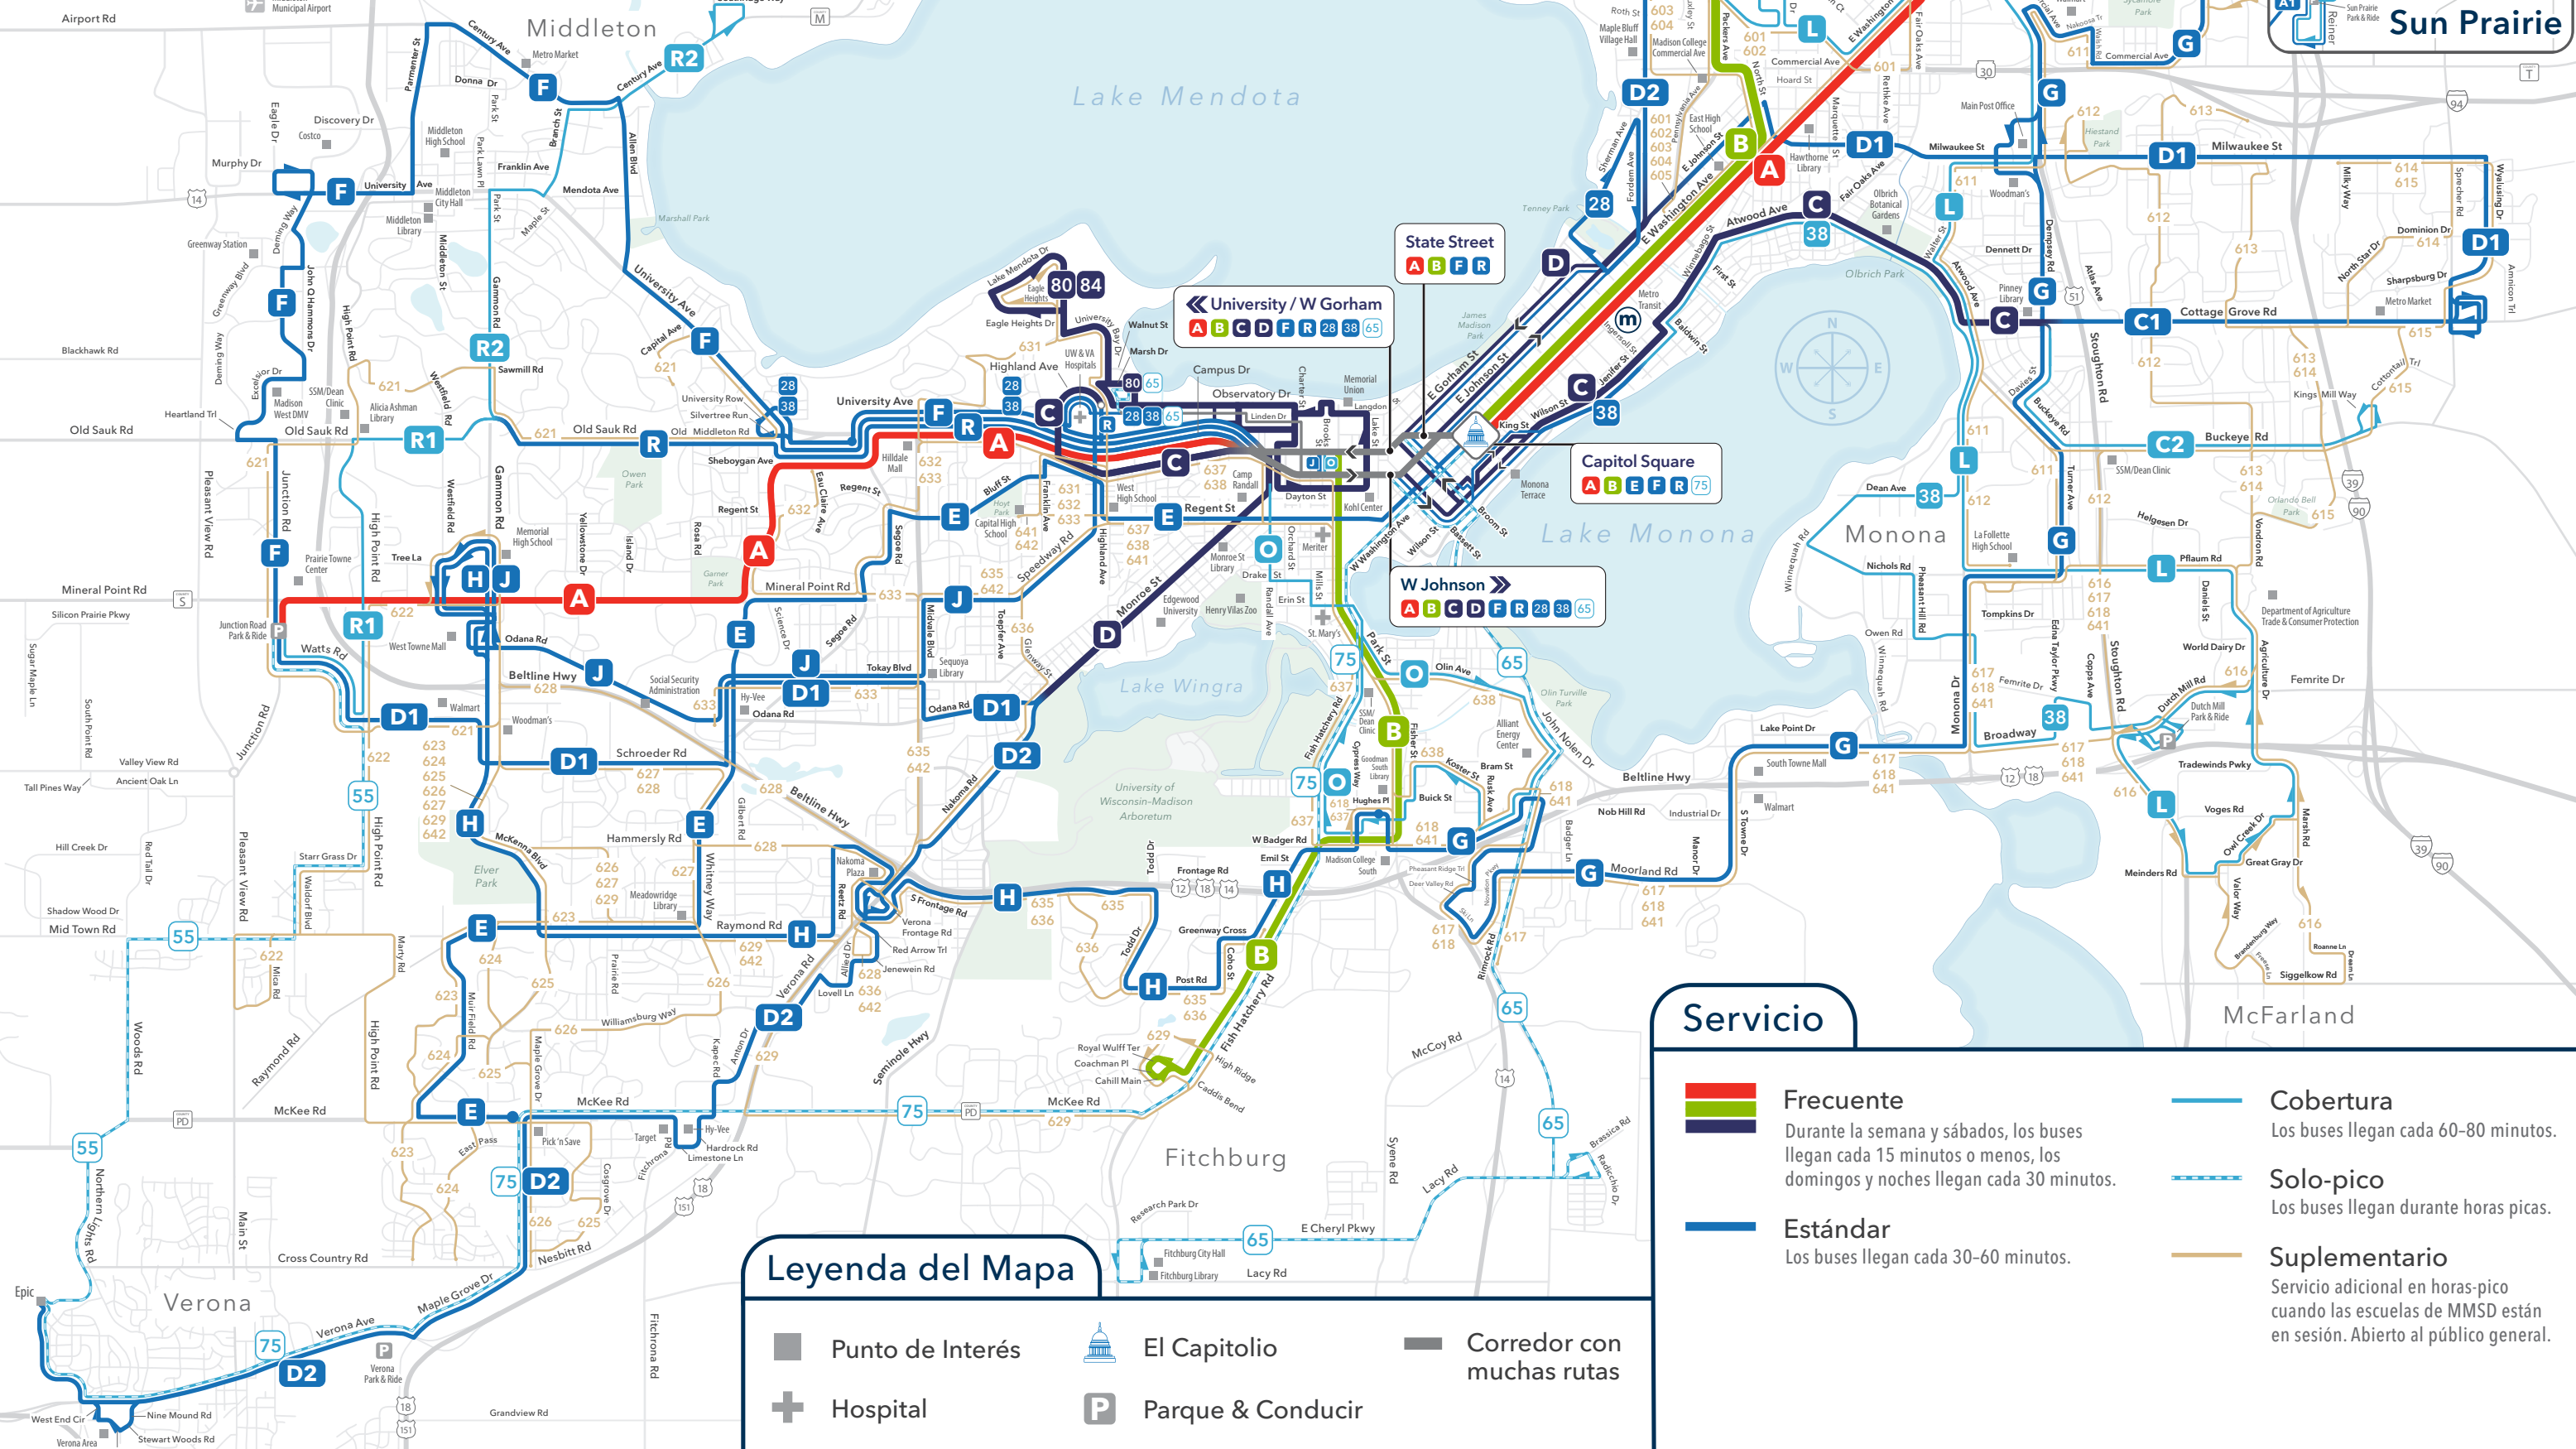

# Mapa del Sistema

Mayo 2026

## Leyenda del Mapa

- Punto de Interés
- Hospital
- El Capitolio
- Parque & Conducir
- Corredor con muchas rutas

## Servicio

- Frecuente**  
Durante la semana y sábados, los buses llegan cada 15 minutos o menos, los domingos y noches llegan cada 30 minutos.
- Cobertura**  
Los buses llegan cada 60-80 minutos.
- Solo-pico**  
Los buses llegan durante horas picas.
- Estándar**  
Los buses llegan cada 30-60 minutos.
- Suplementario**  
Servicio adicional en horas-pico cuando las escuelas de MMSD están en sesión. Abierto al público general.