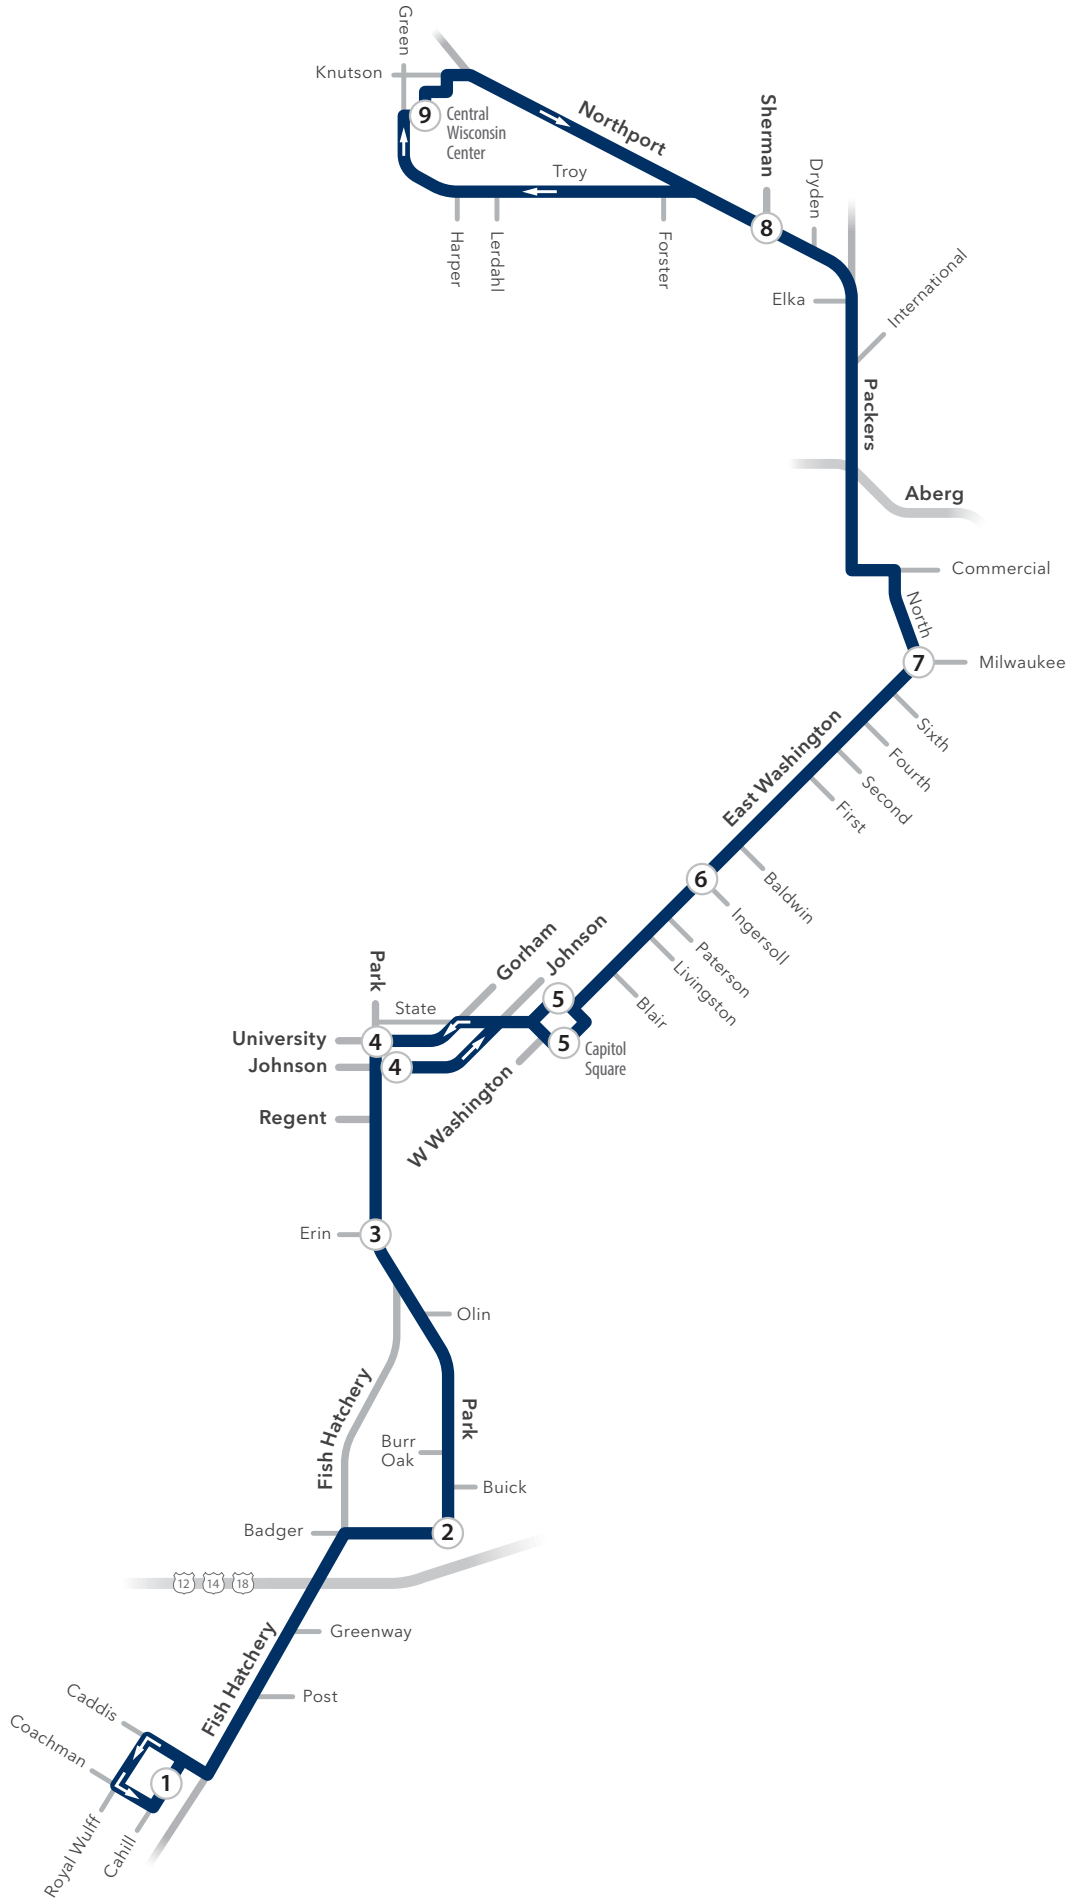

ROUTE B

ROUTE B

Weekday Northbound

Cahill // Northport

From Route	Cahill & Caddis	South Transfer Point	Park & Erin	Johnson & Park	Main & Carroll	East Washington & Ingersoll	North & East Washington	Northport & North Sherman (N Side of Street)	West & Murphy	Northport & North Sherman (S Side of Street)	To Route
	1	2	3	4	5	6	7	8	9	8	
GA	-	-	-	-	-	-	-	4:55	5:00	5:06	B
GA	-	-	-	-	-	5:02	5:08	5:16	5:23	5:30	B
GA	-	-	-	-	-	5:22	5:28	5:36	5:43	5:50	B
B	5:19	5:26	5:33	5:37	5:42	5:47	5:53	6:01	6:08	6:15	B
GA	5:49	5:56	6:03	6:07	6:12	6:17	6:23	6:31	6:38	6:46	B
B	6:12	6:19	6:26	6:30	6:36	6:42	6:49	6:57	7:04	7:12	B
B	6:23	6:32	6:41	6:45	6:51	6:57	7:04	7:12	7:19	7:27	B
GA	6:38	6:47	6:56	7:00	7:06	7:12	7:19	7:27	7:34	7:42	B
B	6:53	7:02	7:11	7:15	7:21	7:27	7:34	7:42	7:49	7:57	B
B	7:08	7:17	7:26	7:30	7:36	7:42	7:49	7:57	8:04	8:12	B
B	7:23	7:32	7:41	7:45	7:51	7:57	8:04	8:12	8:19	8:27	B
B	7:37	7:46	7:55	8:00	8:06	8:12	8:19	8:27	8:34	8:42	B
B	7:53	8:01	8:10	8:15	8:21	8:27	8:34	8:42	8:49	8:57	GA
B	8:08	8:16	8:25	8:30	8:36	8:42	8:49	8:57	9:04	9:12	B
B	8:23	8:31	8:40	8:45	8:51	8:57	9:04	9:12	9:19	9:27	B
B	8:38	8:46	8:55	9:00	9:06	9:12	9:19	9:27	9:34	9:42	B
B	8:53	9:01	9:10	9:15	9:21	9:27	9:34	9:42	9:49	9:57	B
B	9:09	9:17	9:26	9:30	9:36	9:42	9:49	9:57	10:04	10:12	B
B	9:26	9:33	9:41	9:45	9:51	9:57	10:04	10:12	10:19	10:27	B
B	9:41	9:48	9:56	10:00	10:06	10:12	10:19	10:27	10:34	10:42	B
B	9:56	10:03	10:11	10:15	10:21	10:27	10:34	10:42	10:49	10:57	B
B	10:11	10:18	10:26	10:30	10:36	10:42	10:49	10:57	11:04	11:12	B
B	10:26	10:33	10:41	10:45	10:51	10:57	11:04	11:12	11:19	11:27	B
B	10:41	10:48	10:56	11:00	11:06	11:12	11:19	11:27	11:34	11:42	B
B	10:56	11:03	11:11	11:15	11:21	11:27	11:34	11:42	11:49	11:57	B
B	11:11	11:18	11:26	11:30	11:36	11:42	11:49	11:57	12:04	12:12	B
B	11:26	11:33	11:41	11:45	11:51	11:57	12:04	12:12	12:19	12:27	B
B	11:40	11:47	11:55	12:00	12:06	12:13	12:20	12:28	12:35	12:43	B
B	11:54	12:02	12:10	12:15	12:21	12:28	12:35	12:43	12:50	12:58	B
B	12:09	12:17	12:25	12:30	12:36	12:43	12:50	12:58	1:05	1:13	B
B	12:24	12:32	12:40	12:45	12:51	12:58	1:05	1:13	1:20	1:28	B
B	12:39	12:47	12:55	1:00	1:06	1:13	1:20	1:28	1:35	1:43	B
B	12:54	1:02	1:10	1:15	1:21	1:28	1:35	1:43	1:50	1:58	B
B	1:09	1:17	1:25	1:30	1:36	1:43	1:50	1:58	2:05	2:13	B
B	1:24	1:32	1:40	1:45	1:51	1:58	2:05	2:14	2:21	2:29	B
B	1:39	1:47	1:55	2:00	2:07	2:14	2:22	2:31	2:38	2:46	B
B	1:54	2:02	2:10	2:15	2:22	2:29	2:37	2:46	2:53	3:01	B
B	2:09	2:17	2:25	2:30	2:37	2:44	2:52	3:01	3:08	3:16	B
B	2:24	2:32	2:40	2:45	2:52	2:59	3:07	3:16	3:23	3:31	B
B	2:39	2:47	2:55	3:00	3:07	3:14	3:22	3:31	3:38	3:46	B
B	2:54	3:02	3:10	3:15	3:22	3:29	3:37	3:47	3:54	4:02	B
B	3:08	3:16	3:24	3:30	3:38	3:45	3:53	4:03	4:10	4:18	B
B	3:23	3:31	3:39	3:45	3:53	4:00	4:08	4:18	4:25	4:33	B
B	3:38	3:46	3:54	4:00	4:08	4:15	4:23	4:33	4:40	4:48	B
B	3:53	4:01	4:09	4:15	4:23	4:30	4:38	4:48	4:55	5:03	B
B	4:08	4:16	4:24	4:30	4:38	4:45	4:53	5:03	5:10	5:18	B
B	4:23	4:31	4:39	4:45	4:53	5:00	5:07	5:15	5:22	5:30	B
B	4:39	4:47	4:55	5:00	5:08	5:15	5:22	5:30	5:37	5:45	B
B	4:54	5:02	5:10	5:15	5:23	5:30	5:37	5:45	5:52	6:00	B
B	5:09	5:17	5:25	5:30	5:38	5:45	5:52	6:00	6:07	6:15	B
B	5:24	5:32	5:40	5:45	5:53	6:00	6:07	6:15	6:22	6:30	GA
B	5:40	5:48	5:56	6:00	6:07	6:14	6:21	6:29	6:36	6:44	B
B	5:56	6:03	6:11	6:15	6:22	6:29	6:36	6:44	6:51	6:59	GA
B	6:11	6:18	6:26	6:30	6:37	6:44	6:51	6:59	7:06	7:14	B
B	6:26	6:33	6:41	6:45	6:52	6:59	7:06	7:14	7:21	7:29	GA
B	6:41	6:48	6:56	7:00	7:07	7:14	7:21	7:29	7:36	7:44	B
B	6:56	7:03	7:11	7:15	7:22	7:29	7:36	7:44	7:51	7:59	GA
B	7:18	7:25	7:33	7:37	7:43	7:49	7:55	8:03	8:10	8:18	B
B	7:48	7:55	8:03	8:07	8:13	8:19	8:25	8:33	8:40	8:48	B
B	8:18	8:25	8:33	8:37	8:43	8:49	8:55	9:03	9:10	9:17	B
B	8:49	8:56	9:03	9:07	9:13	9:19	9:25	9:33	9:40	9:47	B
B	9:19	9:26	9:33	9:37	9:43	9:49	9:55	10:03	10:10	10:17	B
B	9:49	9:56	10:03	10:07	10:13	10:19	10:25	10:33	10:40	10:47	B
B	10:19	10:26	10:33	10:37	10:43	10:49	10:55	11:03	11:10	11:17	B
B	10:50	10:57	11:04	11:07	11:12	11:17	11:23	11:31	11:38	11:45	B
B	11:21	11:27	11:34	11:37	11:42	11:47	11:53	12:01	12:08	12:15	GA
B	11:47	11:53	12:00	12:03	12:08	12:13	-	-	-	-	GA