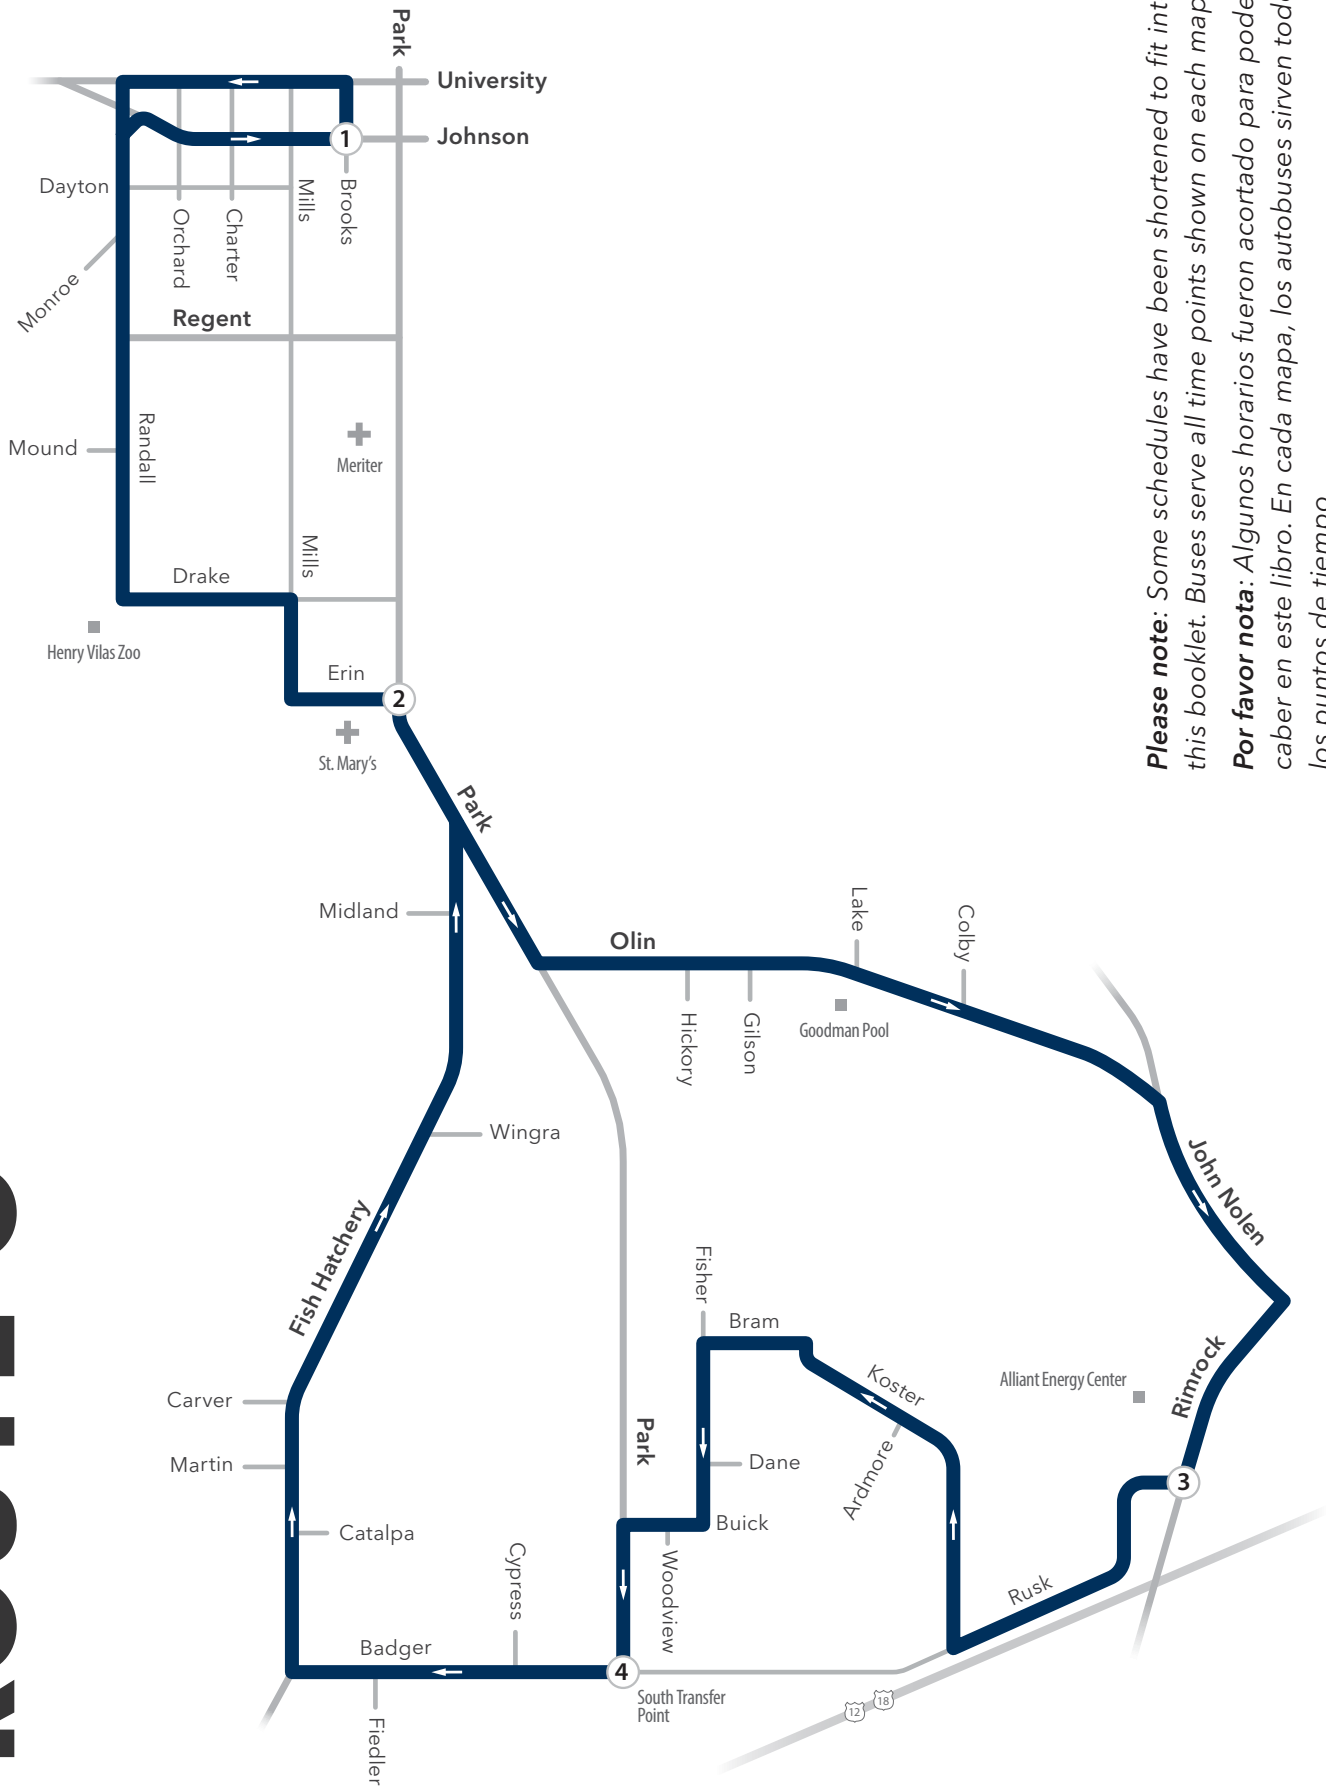

ROUTE O

Please note: Some schedules have been shortened to fit into this booklet. Buses serve all time points shown on each map.

Por favor nota: Algunos horarios fueron acortado para poder caber en este libro. En cada mapa, los autobuses sirven todos los puntos de tiempo.