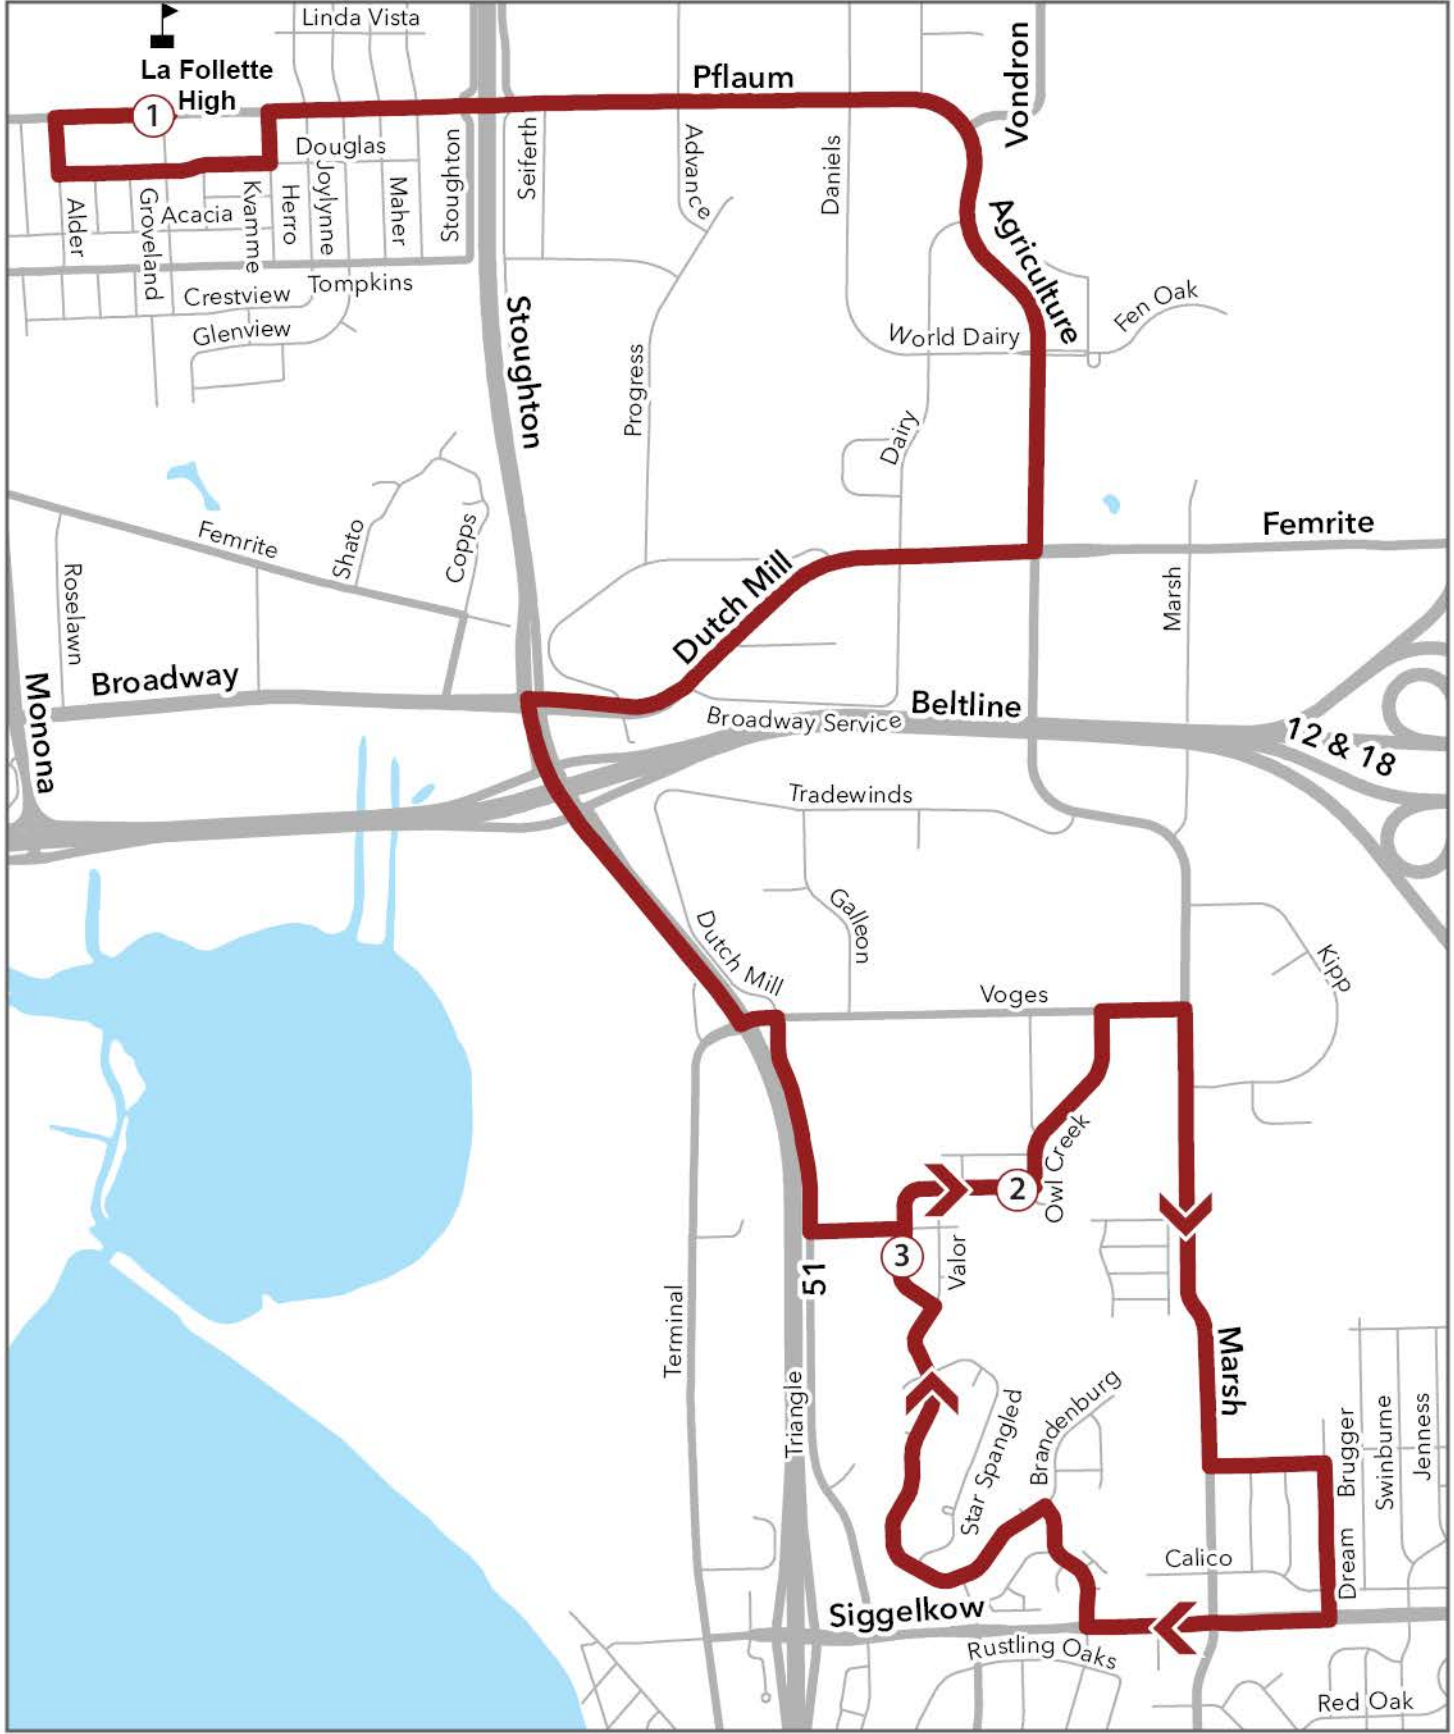

616 - La Follette High

Legend

School

Route

616 AM – LaFollette H.S.

7:31 AM From : MARSH & YESTERDAY

To : 616 LAFOLLETTE

Left Roanne Ln	<i>Marsh [S]</i>
Right Dream Ln	<i>Siggelkow [S]</i>
Right Siggelkow Rd	
Right Freese Ln	<i>Siggelkow [S]</i>
Left Brandenburg Way	<i>Freese [S]</i>
Right/To Valor Way	<i>Star Spangled [S], Eagles Perch [S]</i>
Left Crested Owl Ln	<i>Meinders [S]</i>
Right/To Great Gray Dr	<i>Owl Creek</i>
Left Owl Creek Dr	<i>Voges</i>
Right Voges Rd	

7:55 AM Arrive Pflaum @ Lafollette High

616 - Owl Creek

Legend

School

Route

616 PM – Owl Creek

3:47 PM From: LAFOLLETTE HIGH

To : 616 OWL CREEK

Left Alder Rd

Left Douglas Trl

Left Kvamme Ln

Right Pflaum Rd

Right Agriculture Dr

Right Femrite Dr

Agriculture , Dairy

Left/To Dutch Mill Rd

Left Roanne Ln

Marsh [S]

Right Dream Ln

Siggelkow [S]

Right Siggelkow Rd

Right Freese Ln

Siggelkow

Left Brandenburg Way