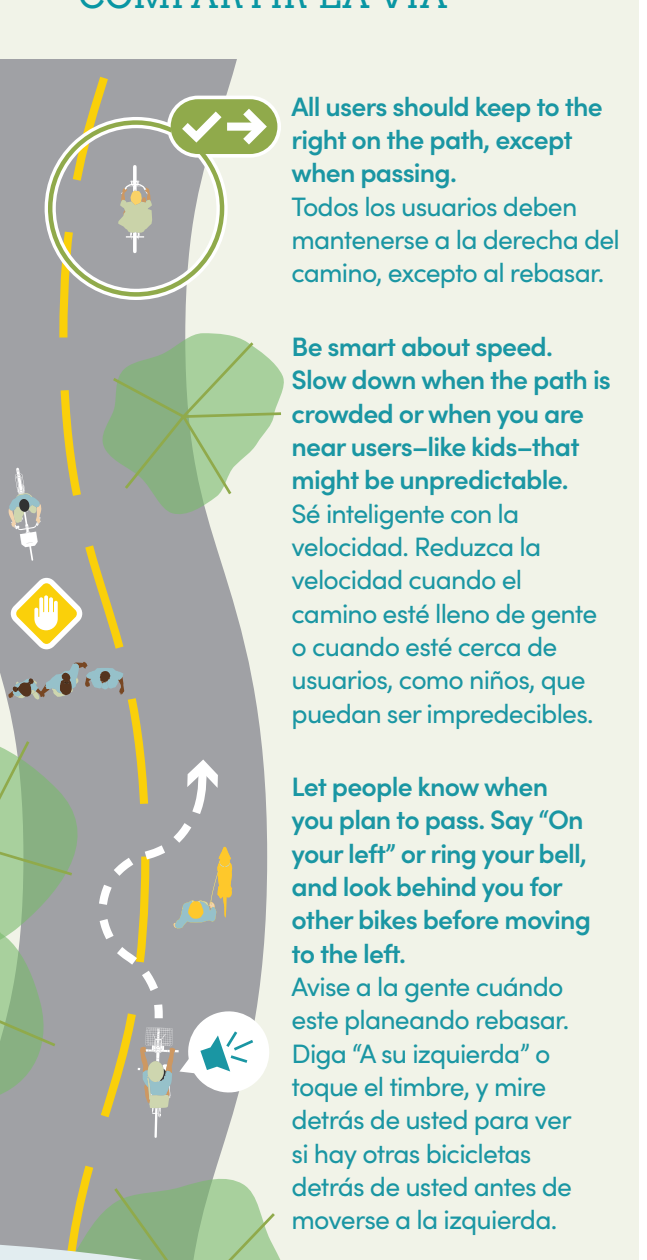

SHARING THE PATH

COMPARTIR LA VÍA