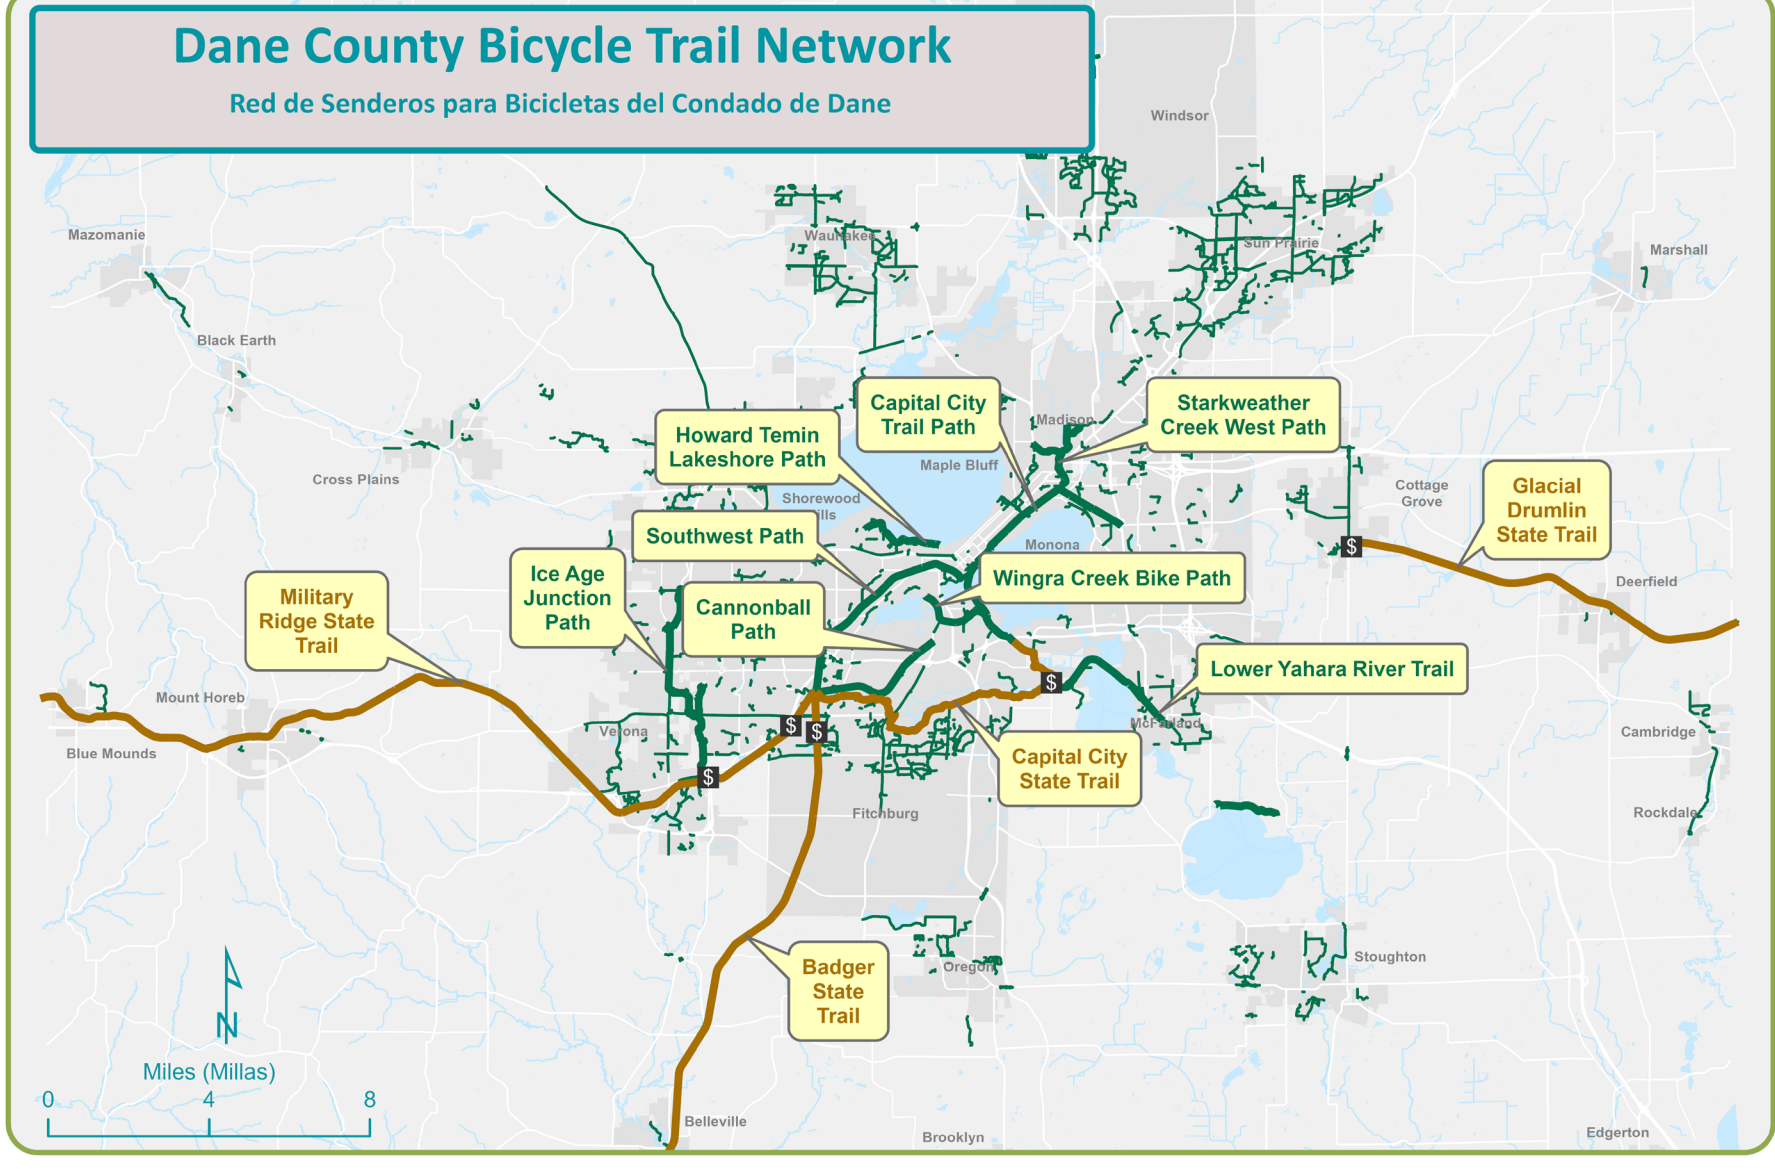

Data Sources:
Bike Facilities: Greater Madison MPO (2026)
Bicycle Stations (5/2026)
Streets: Dane County Land Information Office (2025)
Public Lands: DNR Managed Lands (2021),
Parks and Open Space: City of Madison Parks (2026), Dane County
Parks (2026), Dane County Land Use (2020).

- Lo más cómodo
- Algo cómodo
- Lo menos cómodo
- Arceles pavimentados
- Carretera local / Ruta que atraviesa **
- Carretera local
- Bicicletas prohibidas o no recomendadas
- Sendero o camino pavimentados*
- Sendero o camino no pavimentados
- Parque comunitario
- Parque recreativo del condado
- Parque Estatal
- Parque o Espacio Abierto
- Puente para bicicletas
- Ferrocarril
- Estacionamiento
- Senderos para ciclismo de montaña
- Estacionamiento disuasorio
- Bulevar de bicicletas
- Carriles para bicicleta
- Carriles protegidos para bicicleta
- Carriles recreativos para bicicleta

1. **Featured Paths**
2. No Permit Needed
   - Permit Required
   - Permit Pay Station
   - Other Bike Paths
3. **Rutas destacadas**
4. No se necesita un permiso
   - Se requiere un permiso
   - Estación de pago de permisos
   - Otras rutas para bicicletas

View the Featured Bicycle Trails in Dane County story map →
Consulte el mapa interactivo con las principales rutas para bicicletas del condado de Dane →
bit.ly/FeaturedBikeTrails