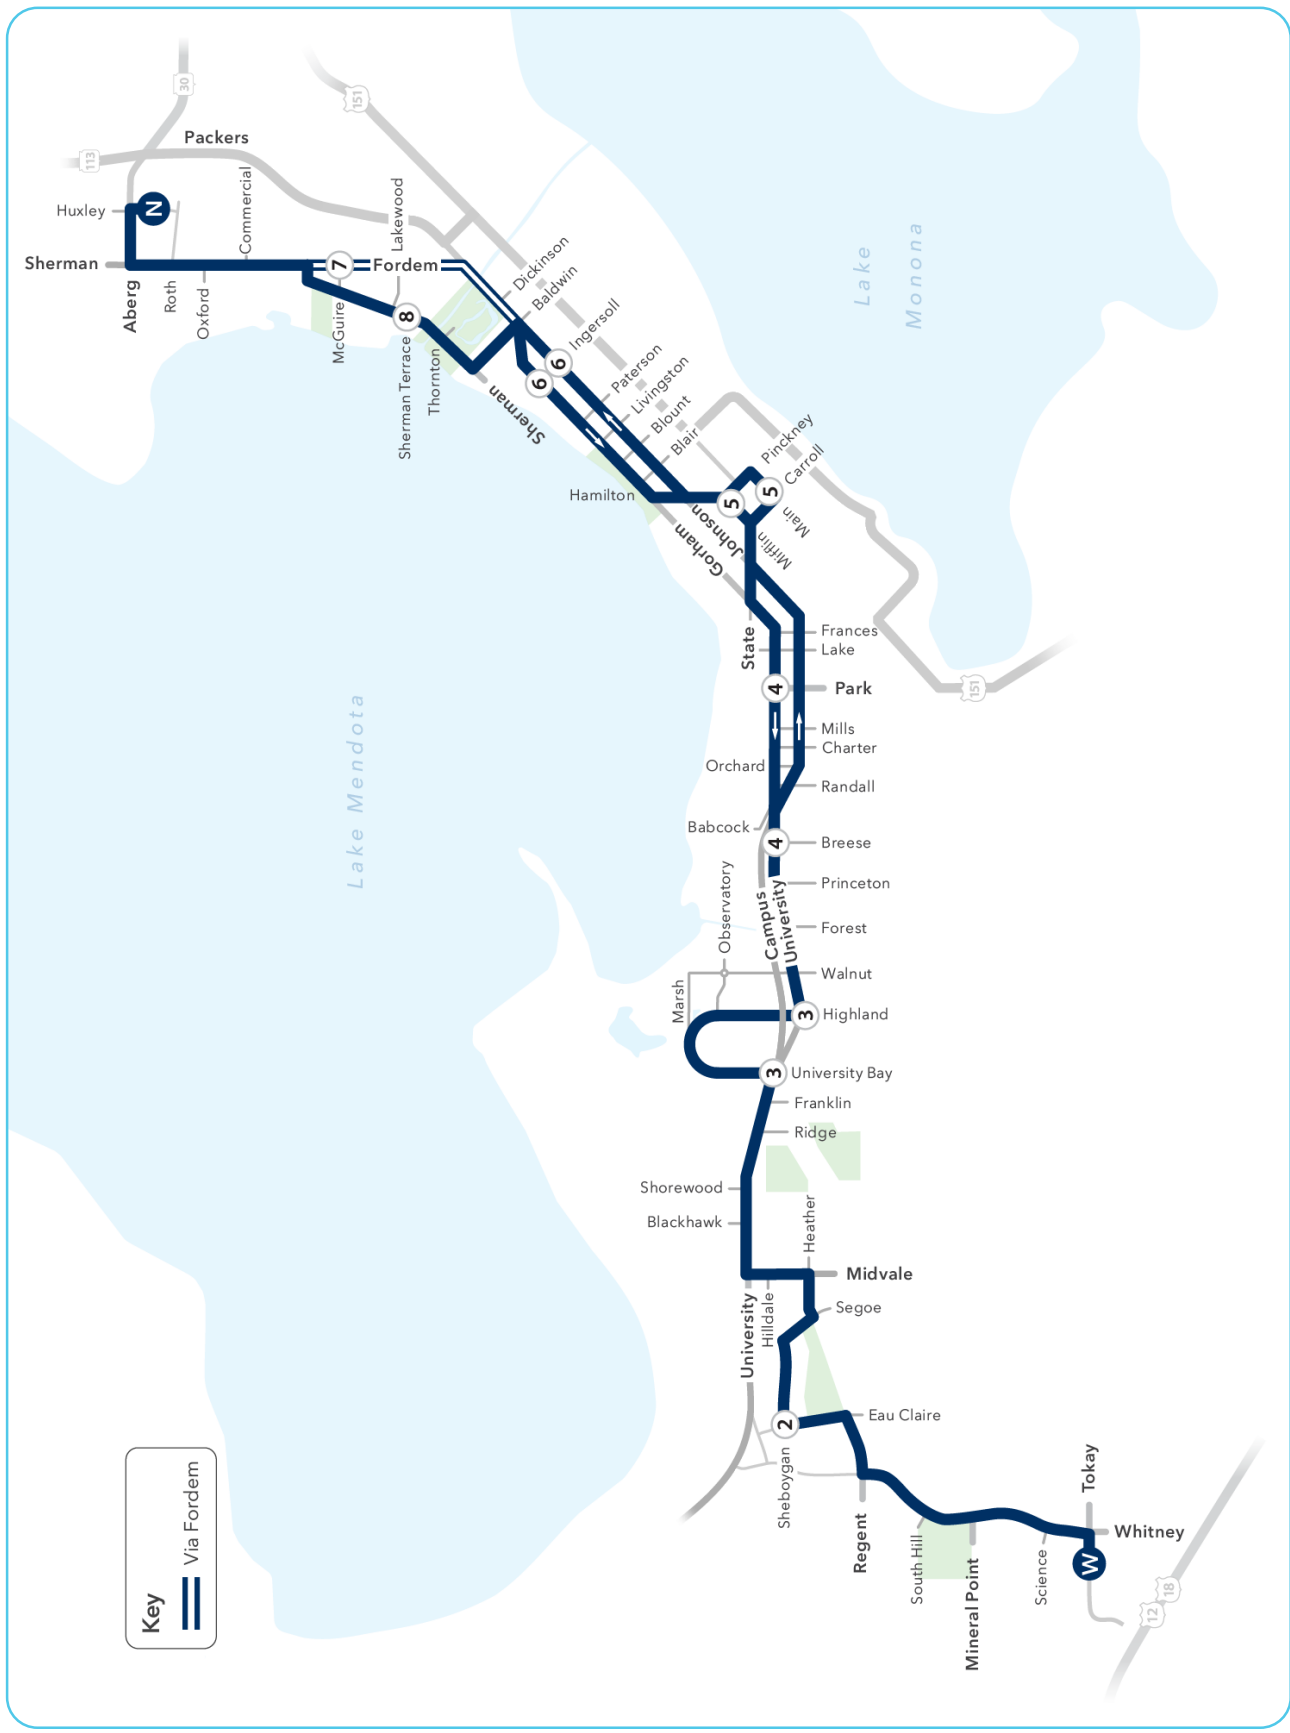

ROUTE 2 MAP

ROUTE 2

Weekday

West Transfer Point // North Transfer Point

ROUTE 2

From Route	West Transfer Point	Sheboygan & Eau Claire	University Bay & University	University & Breese	Main & Carroll	Johnson & Ingersoll	Fordem & McGuire	Sherman & Sherman Ter	North Transfer Point	To Route
	W	2	3	4	5	6	7	8	N	
-	5:35	5:41	5:50	5:58	6:08	6:13	-	6:16	6:21	20
51	6:00	6:06	6:15	6:23	6:35	6:42	6:46	-	6:51	21
52	6:30	6:36	6:45	6:53	7:05	7:12	-	7:16	7:21	22
51	7:00	7:06	7:15	7:23	7:35	7:42	7:46	-	7:51	21
52	7:30	7:36	7:45	7:53	8:05	8:12	-	8:16	8:21	22
51	8:00	8:06	8:15	8:23	8:35	8:42	8:46	-	8:51	21
07	8:30	8:36	8:45	8:53	9:05	9:12	-	9:16	9:21	22
51	9:00	9:06	9:15	9:23	9:35	9:42	9:46	-	9:51	21
52	9:30	9:36	9:45	9:53	10:05	10:12	-	10:16	10:21	22
51	10:00	10:06	10:15	10:23	10:35	10:42	10:46	-	10:51	21
52	10:30	10:36	10:45	10:53	11:05	11:12	-	11:16	11:21	22
51	11:00	11:06	11:15	11:23	11:35	11:42	11:46	-	11:51	21
52	11:30	11:36	11:45	11:53	12:05	12:12	-	12:16	12:21	22
51	12:00	12:06	12:15	12:23	12:35	12:42	12:46	-	12:51	21
52	12:30	12:36	12:45	12:53	1:05	1:12	-	1:16	1:21	22
51	1:00	1:06	1:15	1:23	1:35	1:42	1:46	-	1:51	21
52	1:30	1:36	1:45	1:53	2:05	2:12	-	2:16	2:21	22
51	2:00	2:06	2:15	2:23	2:35	2:42	2:46	-	2:51	21
52	2:30	2:36	2:45	2:53	3:05	3:12	-	3:16	3:21	-
51	3:00	3:06	3:15	3:23	3:35	3:42	3:46	-	3:51	21
52	3:30	3:36	3:45	3:53	4:05	4:12	-	4:16	4:21	22
51	4:00	4:06	4:15	4:23	4:35	4:42	4:46	-	4:51	21
52	4:30	4:36	4:45	4:53	5:05	5:12	-	5:16	5:21	22
51	5:00	5:06	5:15	5:23	5:35	5:42	5:46	-	5:51	21
52	5:30	5:36	5:45	5:53	6:05	6:12	-	6:16	6:21	22
51	6:00	6:06	6:15	6:23	6:35	6:42	6:46	-	6:51	21
52	6:30	6:36	6:45	6:53	7:05	7:12	-	7:16	7:21	22
51	7:00	7:06	7:15	7:23	7:35	7:42	7:46	-	7:51	21
52	7:30	7:36	7:45	7:53	8:05	8:12	-	8:16	8:21	22
51	8:00	8:06	8:15	8:23	8:35	8:42	8:46	-	8:51	21
52	8:30	8:36	8:45	8:53	9:05	9:12	-	9:16	9:21	22
51	9:00	9:06	9:15	9:23	9:35	9:42	9:46	-	9:51	21
52	9:30	9:36	9:45	9:53	10:05	10:12	-	10:16	10:21	17
06	10:00	10:05	10:13	10:20	10:31	10:37	10:40	-	10:45	-
52	10:30	10:35	10:43	10:50	11:01	11:07	-	11:10	11:15	-
51	11:00	11:05	11:12	11:18	11:26	-	-	-	-	-