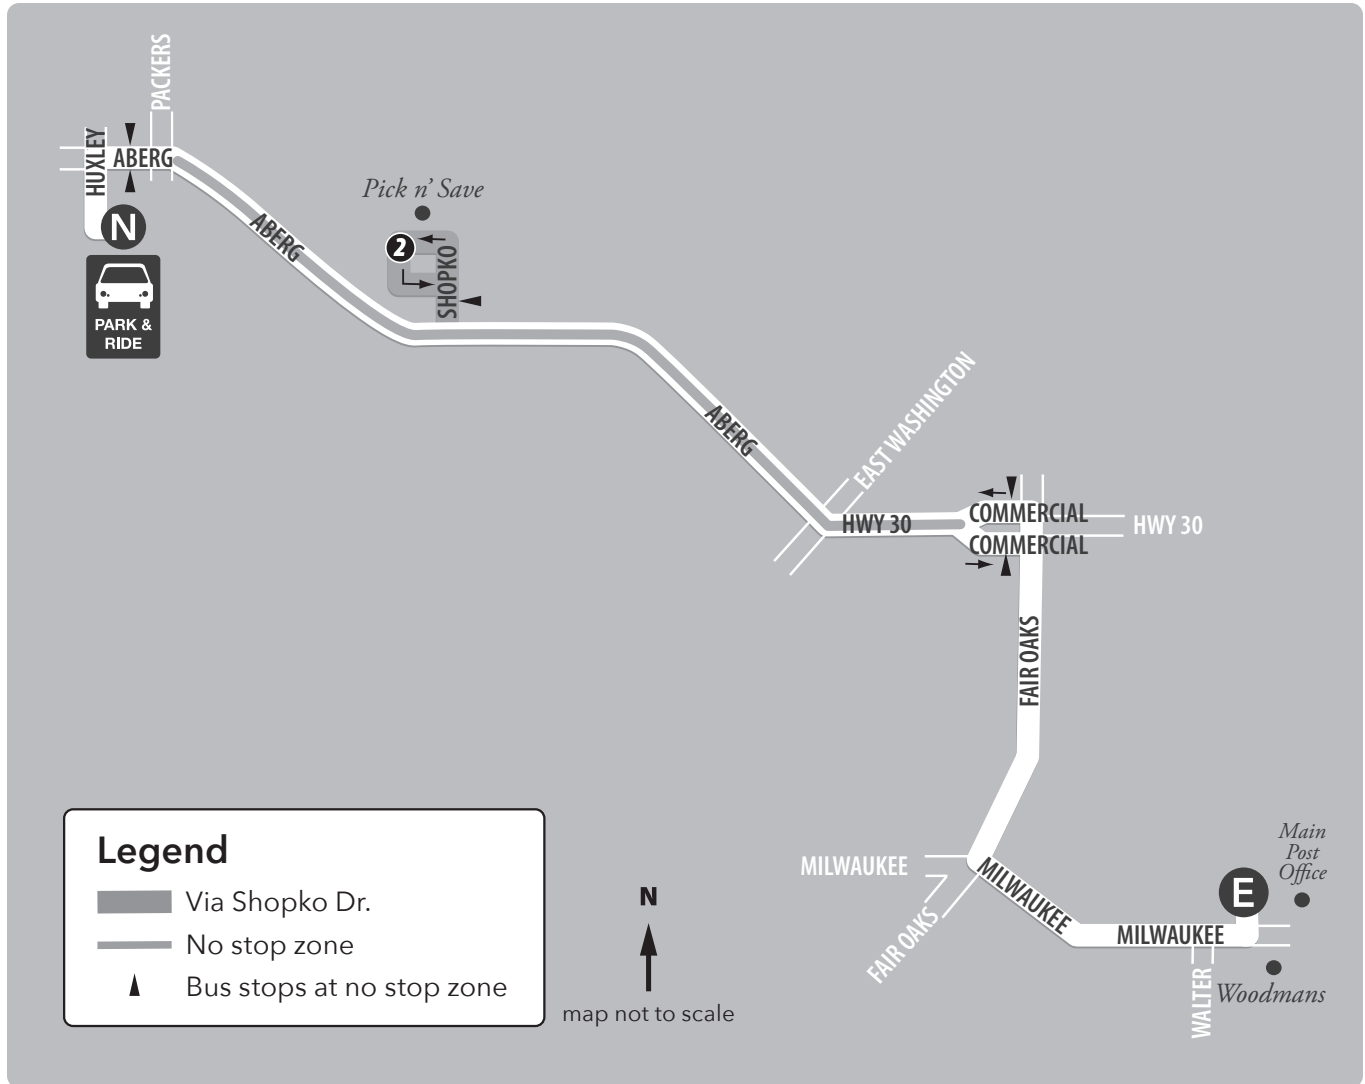

ROUTE 17 MAP

ROUTE 17

ROUTE 17

Weekday

NTP // ETP

From Route	North Transfer Point	Shopko Dr & Pick 'N Save	East Transfer Point	To Route
→	N	②	E	→
-	6:30	6:33	6:43	16
17	7:00	7:03	7:13	31
17	7:30	7:33	7:43	16
17	8:00	8:03	8:13	31
17	8:30	8:33	8:43	16
17	9:00	9:03	9:13	31
17	9:30	9:33	9:43	16
17	10:00	10:03	10:13	31
17	10:30	10:33	10:43	16
17	11:00	11:03	11:13	31
17	11:30	11:33	11:43	16
17	12:00	12:03	12:13	31
17	12:30	12:33	12:43	16
17	1:00	1:03	1:13	31
17	1:30	1:33	1:43	16
17	2:00	2:03	2:13	31
17	2:30	2:33	2:43	-
17	3:00	3:03	3:13	31
-	3:30	3:33	3:43	16
17	4:00	4:03	4:13	31
17	4:30	4:33	4:43	16
17	5:00	5:03	5:13	31
17	5:30	5:33	5:43	16
17	6:00	6:03	6:13	31
17	6:30	6:33	6:43	16
17	7:00	7:03	7:13	31
17	7:30	7:33	7:43	16
17	8:00	8:03	8:13	31
17	8:30	8:33	8:43	16
17	9:00	9:03	9:13	31
17	9:30	9:33	9:43	16
17	10:00	10:03	10:13	31
02	10:30	10:33	10:43	16

ROUTE 17

Weekend / Holiday

ETP // NTP

From Route	East Transfer Point	Shopko Dr at Pick 'N Save	North Transfer Point	To Route
	E	2	N	
16	6:45	6:52	6:56	17
31	7:15	7:22	7:26	17
16	7:45	7:52	7:56	17
31	8:15	8:22	8:26	17
16	8:45	8:52	8:56	17
31	9:15	9:22	9:26	17
16	9:45	9:52	9:56	17
31	10:15	10:22	10:26	17
16	10:45	10:52	10:56	17
31	11:15	11:22	11:26	17
16	11:45	11:52	11:56	17
31	12:15	12:22	12:26	17
16	12:45	12:52	12:56	17
31	1:15	1:22	1:26	-
16	1:45	1:52	1:56	17
31	2:15	2:22	2:26	17
16	2:45	2:52	2:56	17
31	3:15	3:22	3:26	-
16	3:45	3:52	3:56	-
-	4:15	4:22	4:26	17
16	4:45	4:52	4:56	17
31	5:15	5:22	5:26	17
16	5:45	5:52	5:56	17
31	6:15	6:22	6:26	17
16	6:45	6:52	6:56	17
31	7:15	7:22	7:26	17
16	7:45	7:52	7:56	17
31	8:15	8:22	8:26	17
16	8:45	8:52	8:56	17
31	9:15	9:22	9:26	17
16	9:45	9:52	9:56	17
31	10:15	10:22	10:26	17

ROUTE 17

Trip is NOT operated on holidays.