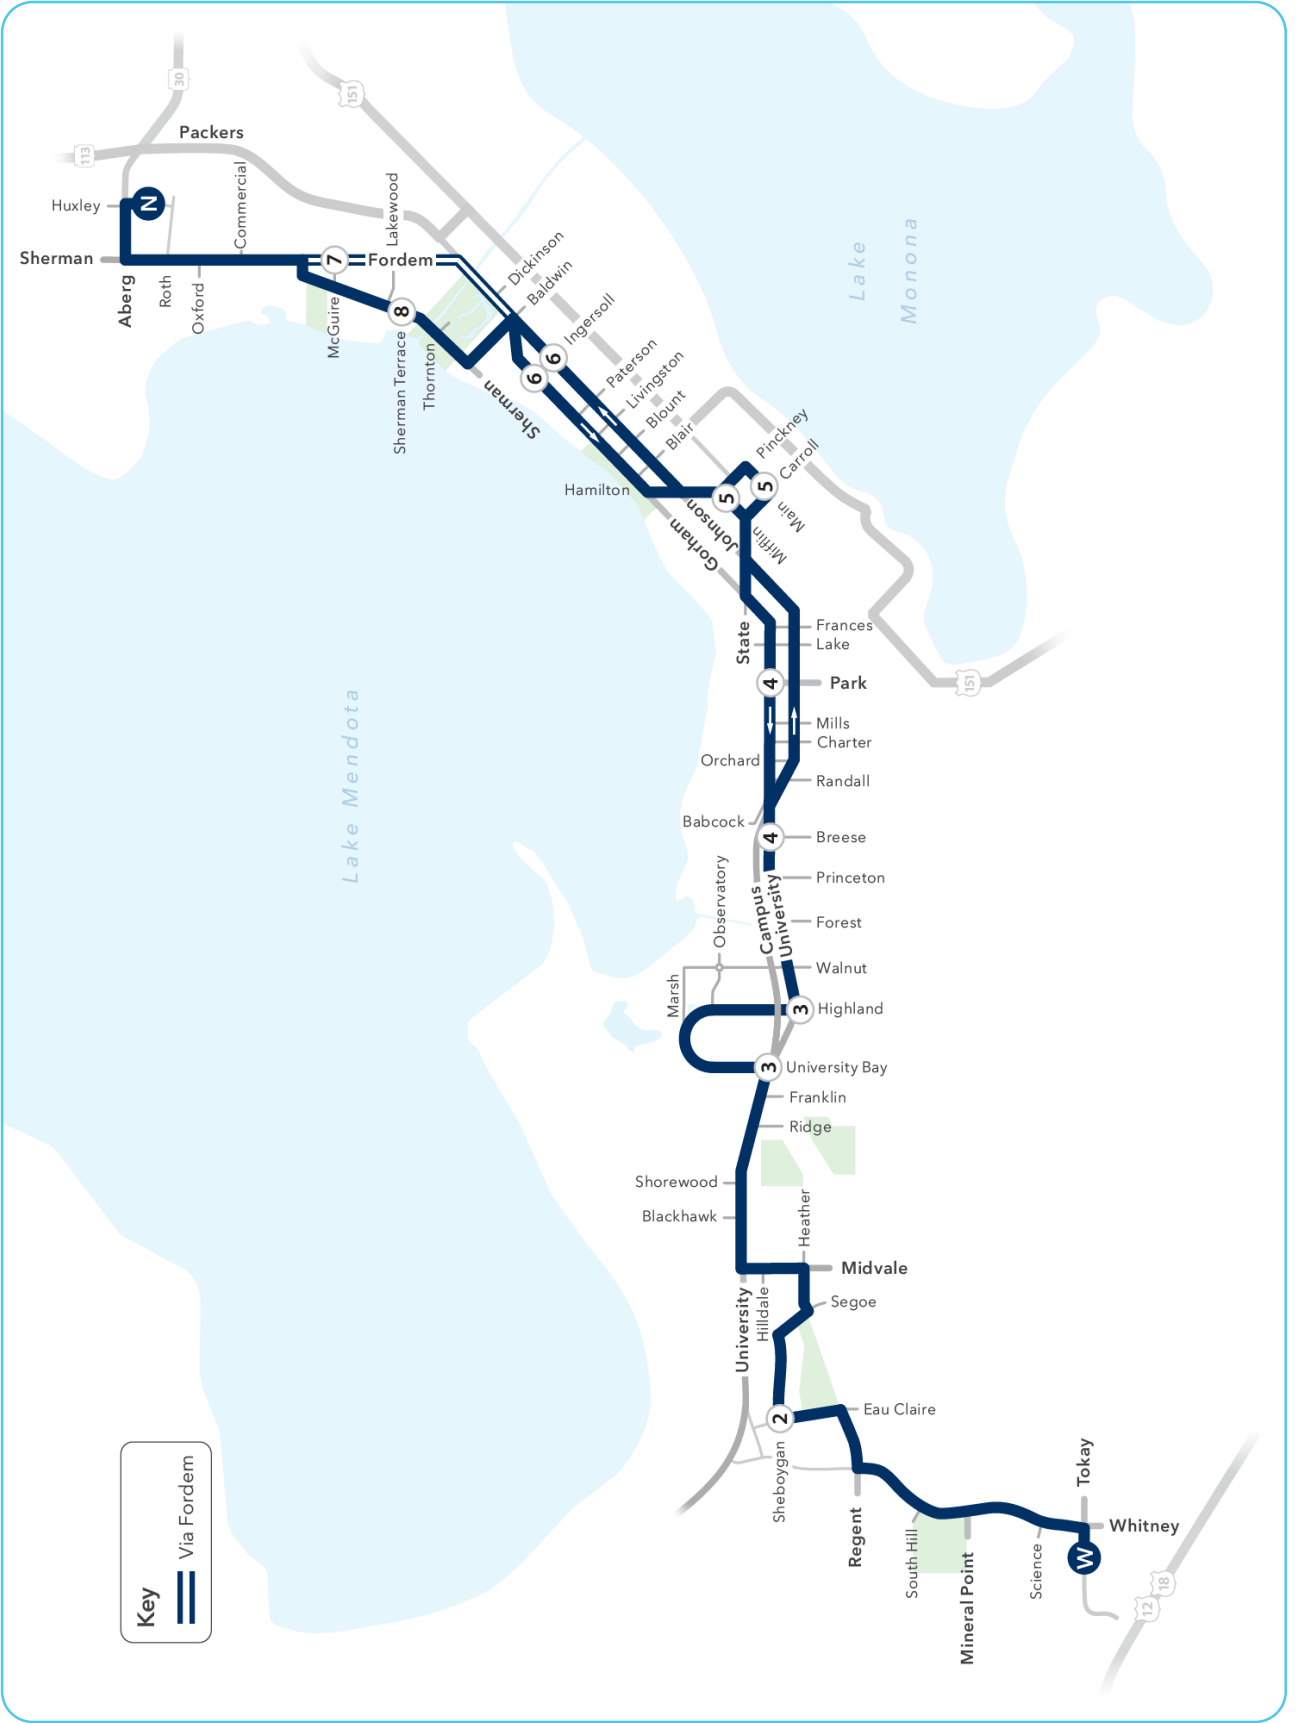

ROUTE 2 MAP

ROUTE 2

Weekday

West Transfer Point // North Transfer Point

ROUTE 2

From Route	West Transfer Point	Sheboygan & Eau Claire	University Bay & University	University & Breese	Main & Carroll	Johnson & Ingersoll	Fordem & McGuire	Sherman & Sherman Ter	North Transfer Point	To Route
	W	2	3	4	5	6	7	8	N	
-	5:35	5:41	5:50	5:58	6:08	6:13	-	6:16	6:21	22
51	6:00	6:06	6:15	6:23	6:35	6:42	6:46	-	6:51	22
52	6:30	6:36	6:45	6:53	7:05	7:12	-	7:16	7:21	22
51	7:00	7:06	7:15	7:23	7:35	7:42	7:46	-	7:51	22
52	7:30	7:36	7:45	7:53	8:05	8:12	-	8:16	8:21	22
51	8:00	8:06	8:15	8:23	8:35	8:42	8:46	-	8:51	22
52	8:30	8:36	8:45	8:53	9:05	9:12	-	9:16	9:21	22
51	9:00	9:06	9:15	9:23	9:35	9:42	9:46	-	9:51	22
52	9:30	9:36	9:45	9:53	10:05	10:12	-	10:16	10:21	22
51	10:00	10:06	10:15	10:23	10:35	10:42	10:46	-	10:51	22
52	10:30	10:36	10:45	10:53	11:05	11:12	-	11:16	11:21	22
51	11:00	11:06	11:15	11:23	11:35	11:42	11:46	-	11:51	22
52	11:30	11:36	11:45	11:53	12:05	12:12	-	12:16	12:21	22
51	12:00	12:06	12:15	12:23	12:35	12:42	12:46	-	12:51	22
52	12:30	12:36	12:45	12:53	1:05	1:12	-	1:16	1:21	22
51	1:00	1:06	1:15	1:23	1:35	1:42	1:46	-	1:51	22
52	1:30	1:36	1:45	1:53	2:05	2:12	-	2:16	2:21	22
51	2:00	2:06	2:15	2:23	2:35	2:42	2:46	-	2:51	22
52	2:30	2:36	2:45	2:53	3:05	3:12	-	3:16	3:21	22
51	3:00	3:06	3:15	3:23	3:35	3:42	3:46	-	3:51	22
52	3:30	3:36	3:45	3:53	4:05	4:12	-	4:16	4:21	22
51	4:00	4:06	4:15	4:23	4:35	4:42	4:46	-	4:51	22
52	4:30	4:36	4:45	4:53	5:05	5:12	-	5:16	5:21	22
51	5:00	5:06	5:15	5:23	5:35	5:42	5:46	-	5:51	22
52	5:30	5:36	5:45	5:53	6:05	6:12	-	6:16	6:21	22
51	6:00	6:06	6:15	6:23	6:35	6:42	6:46	-	6:51	21
52	6:30	6:36	6:45	6:53	7:05	7:12	-	7:16	7:21	22
51	7:00	7:06	7:15	7:23	7:35	7:42	7:46	-	7:51	21
52	7:30	7:36	7:45	7:53	8:05	8:12	-	8:16	8:21	22
51	8:00	8:06	8:15	8:23	8:35	8:42	8:46	-	8:51	21
52	8:30	8:36	8:45	8:53	9:05	9:12	-	9:16	9:21	22
51	9:00	9:06	9:15	9:23	9:35	9:42	9:46	-	9:51	21
52	9:30	9:36	9:45	9:53	10:05	10:12	-	10:16	10:21	22
51	10:00	10:05	10:13	10:20	10:31	10:37	10:40	-	10:45	-
52	10:30	10:35	10:43	10:50	11:01	11:07	-	11:10	11:15	-
51	11:00	11:05	11:12	11:18	11:26	-	-	-	-	-