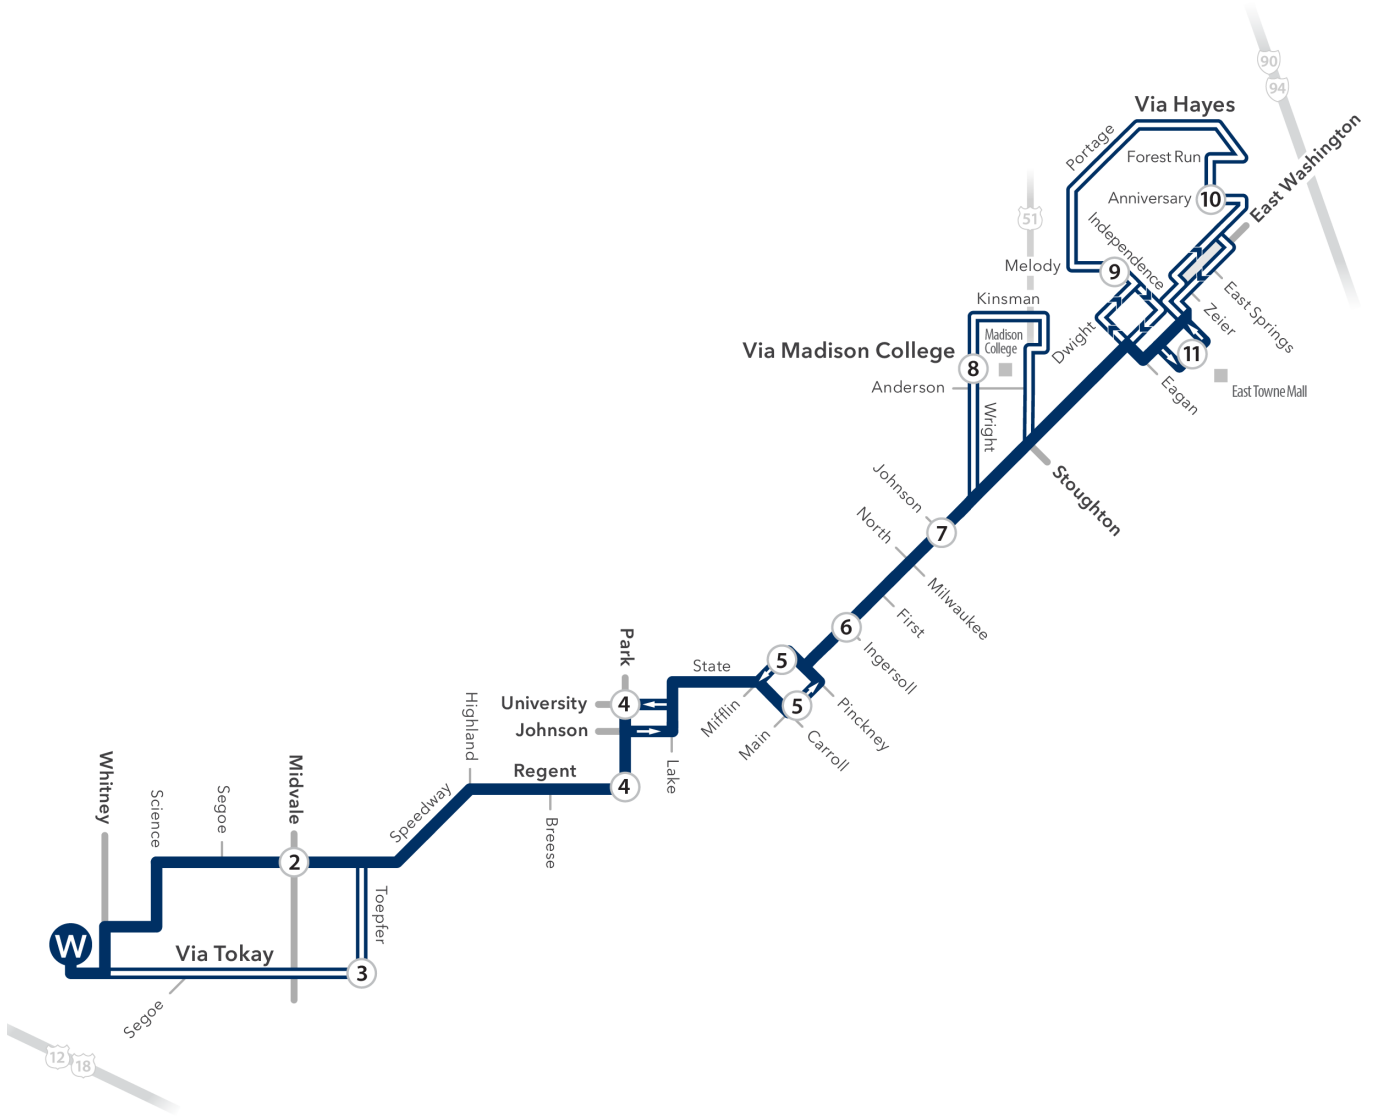

ROUTE 6 MAP

ROUTE 6

ROUTE 6

Weekday

West Transfer Point // East Towne Mall

From Route	West Transfer Point	Mineral Point & Midvale	Toepfer & Tokay	Park & Regent	Main & Carroll	East Wash & Ingersoll	East Wash & Johnson	Wright & Madison College	Melody & Independence	Forest Run & Anniversary	East Towne Mall	To Route
→	W	2	3	4	5	6	7	8	9	10	11	→
-	5:35	5:40	-	5:49	6:03	6:09	6:15	6:23	6:34	6:40	6:45	36
67	6:03	-	6:08	6:18	6:33	6:39	6:46	6:54	-	-	7:04	6
67	6:30	6:35	-	6:45	7:00	7:06	7:13	7:21	7:32	7:38	7:43	30
67	7:00	-	7:06	7:16	7:32	7:38	7:45	7:53	-	-	8:04	20
67	7:30	7:36	-	7:46	8:02	8:08	8:15	-	8:26	8:32	8:37	20
67	8:00	-	8:06	8:16	8:32	8:38	8:45	8:53	-	-	9:04	20
67	8:30	8:35	-	8:45	9:01	9:07	9:14	-	9:26	9:33	9:38	20
67	9:00	-	9:06	9:15	9:31	9:37	9:44	9:52	-	-	10:04	20
67	9:30	9:35	-	9:45	10:01	10:07	10:14	-	10:26	10:33	10:38	20
67	10:00	-	10:06	10:15	10:31	10:37	10:44	10:52	-	-	11:04	20
67	10:30	10:35	-	10:45	11:01	11:07	11:14	-	11:26	11:33	11:38	20
67	11:00	-	11:06	11:15	11:31	11:37	11:44	11:52	-	-	12:04	20
67	11:30	11:35	-	11:45	12:01	12:07	12:14	-	12:26	12:33	12:38	20
67	12:00	-	12:06	12:15	12:31	12:37	12:44	12:52	-	-	1:04	20
67	12:30	12:35	-	12:45	1:01	1:07	1:14	-	1:26	1:33	1:38	20
67	1:00	-	1:06	1:15	1:31	1:37	1:44	1:52	-	-	2:04	20
67	1:30	1:35	-	1:45	2:01	2:08	2:15	-	2:27	2:34	2:39	20
67	2:00	-	2:06	2:15	2:31	2:38	2:45	2:53	-	-	3:05	20
67	2:30	2:35	-	2:45	3:01	3:08	3:15	-	3:27	3:34	3:39	20
67	3:00	-	3:06	3:15	3:31	3:38	3:45	3:53	-	-	4:05	20
67	3:30	3:35	-	3:45	4:01	4:08	4:15	-	4:27	4:34	4:39	20
67	4:00	-	4:06	4:15	4:31	4:38	4:45	4:53	-	-	5:05	20
67	4:30	4:35	-	4:45	5:01	5:08	5:15	-	5:27	5:34	5:39	20
67	5:00	-	5:06	5:15	5:31	5:38	5:45	5:53	-	-	6:05	-
67	5:30	5:35	-	5:45	6:01	6:08	6:15	-	6:27	6:34	6:39	26
67	6:00	-	6:05	6:14	6:29	6:35	6:42	6:50	-	-	7:00	36
67	6:30	6:35	-	6:44	6:59	7:05	7:12	-	7:23	7:30	7:35	26
67	7:00	-	7:05	7:14	7:29	7:35	7:42	7:50	-	-	8:00	36
67	7:30	7:35	-	7:44	7:59	8:05	8:12	-	8:23	8:30	8:35	26
67	8:00	-	8:05	8:14	8:29	8:35	8:42	8:50	-	-	9:00	36
67	8:30	8:35	-	8:44	8:59	9:05	9:12	-	9:23	9:30	9:35	26
67	9:00	-	9:05	9:14	9:29	9:35	9:42	9:50	-	-	10:00	36
67	9:30	9:35	-	9:44	9:59	10:05	10:12	-	10:22	10:29	10:33	-
67	10:00	-	10:05	10:14	10:25	10:30	10:35	10:40	-	-	10:50	-
67	10:30	10:35	-	10:44	10:55	11:00	11:05	-	11:12	11:18	-	-
67	11:00*	-	11:05	11:14	11:25	11:30	-	-	-	-	-	-

*Trip ends at Ingersoll & East Washington (Stop 1700)